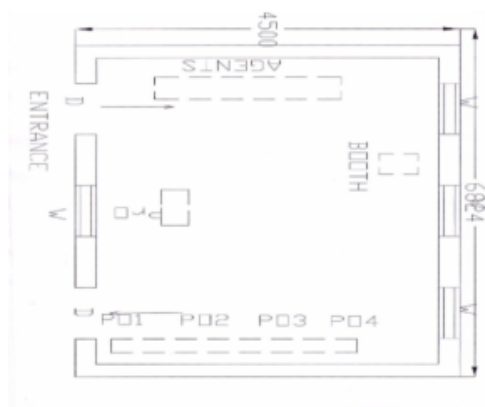

নির্বাচক নিবন্ধন আধিকারিকের স্বাক্ষর

Nazri Naksha

Google Map View

Polling Station Building Front View

Polling Station Front View

Cad View

Key MAP View

বিধানসভা নির্বাচনক্ষেত্রের নং, নাম : 129-কুলতালি
ভাগ নং, নাম : 1-6নং সোনাটিকারী হালদার,নক্ষর ও মণ্ডল পাড়া