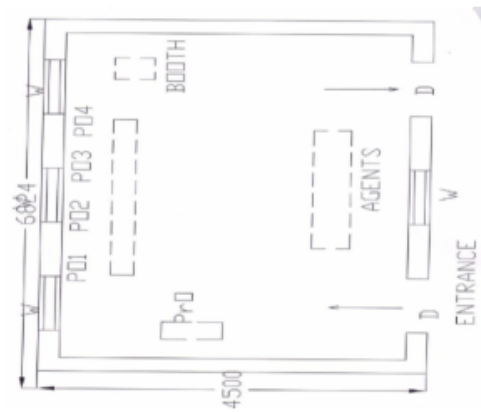

নির্বাচক নিবন্ধন আধিকারিকের স্বাক্ষর

Nazri Naksha

Google Map View

Polling Station Building Front View

Polling Station Front View

Cad View

Key MAP View

1 নাম : নাসীর গাজী পিতার নাম : আকাজ গাজী বাড়ির নং : n0001 বয়স : 29 লিঙ্গ : পুরুষ	RUL1761774 ফটো উপলব্ধ	2 নাম : সাহিদ গাজী পিতার নাম : আকাজ গাজী বাড়ির নং : n0001 বয়স : 32 লিঙ্গ : মহিলা	RUL1434869 ফটো উপলব্ধ	3 নাম : মাসুদ আলম গাজী পিতার নাম : আকাজ গাজী বাড়ির নং : n0001 বয়স : 29 লিঙ্গ : পুরুষ	RUL1324789 ফটো উপলব্ধ
4 নাম : মসলীমা গাজী স্বামীর নাম : রহিম গাজী বাড়ির নং : n0001 বয়স : 38 লিঙ্গ : মহিলা	RUL1213453 ফটো উপলব্ধ	5 নাম : রহিম গাজী পিতার নাম : আকাজ গাজী বাড়ির নং : n0001 বয়স : 41 লিঙ্গ : পুরুষ	RUL1324573 ফটো উপলব্ধ	6 নাম : মাসপুরা গাজী স্বামীর নাম : আকাজ গাজী বাড়ির নং : n0001 বয়স : 65 লিঙ্গ : মহিলা	DYQ3031390 ফটো উপলব্ধ
7 নাম : সামগির গাজী পিতার নাম : ছাদিমনী গাজী বাড়ির নং : n0001 বয়স : 53 লিঙ্গ : পুরুষ	WB/15/102/408269 ফটো উপলব্ধ	8 নাম : সৈফুরা গাজী স্বামীর নাম : ছাদিমনী গাজী বাড়ির নং : n0001 বয়স : 69 লিঙ্গ : মহিলা	WB/15/102/408177 ফটো উপলব্ধ	9 নাম : সহানা গাজী স্বামীর নাম : নাসির গাজী বাড়ির নং : 000 বয়স : 22 লিঙ্গ : মহিলা	RUL2582765 ফটো উপলব্ধ
10 নাম : রহিমা গাজী স্বামীর নাম : মাসুদ আলম গাজী বাড়ির নং : n0001 বয়স : 27 লিঙ্গ : মহিলা	RUL1972520 ফটো উপলব্ধ	11 নাম : মাধবী গায়েন পিতার নাম : বিশ্বনাথ গায়েন বাড়ির নং : n0173 বয়স : 28 লিঙ্গ : মহিলা	RUL1956820 ফটো উপলব্ধ	12 নাম : মৌসুমী গায়েন পিতার নাম : বিশ্বনাথ গায়েন বাড়ির নং : 000 বয়স : 23 লিঙ্গ : মহিলা	RUL2583482 ফটো উপলব্ধ
13 নাম : মধুমিতা গায়েন স্বামীর নাম : বৈদ্য দেবাশিস বাড়ির নং : 000 বয়স : 25 লিঙ্গ : মহিলা	RUL2584068 ফটো উপলব্ধ	14 নাম : অঞ্জলী পুরকাইত স্বামীর নাম : পুলক পুরকাইত বাড়ির নং : 000 বয়স : 22 লিঙ্গ : মহিলা	RUL2655058 ফটো উপলব্ধ	15 নাম : বলাই গায়েন পিতার নাম : চট্টরাম গায়েন বাড়ির নং : n0020 বয়স : 69 লিঙ্গ : পুরুষ	WB/15/102/408150 ফটো উপলব্ধ
16 নাম : মধুমিতা গায়েন স্বামীর নাম : শঙ্কর গায়েন বাড়ির নং : n0020 বয়স : 41 লিঙ্গ : মহিলা	RUL0814855 ফটো উপলব্ধ	17 নাম : শঙ্কর গায়েন পিতার নাম : সুশীল গায়েন বাড়ির নং : n0020 বয়স : 42 লিঙ্গ : পুরুষ	DYQ2235851 ফটো উপলব্ধ	18 নাম : তপতী গায়েন স্বামীর নাম : বিশ্বনাথ গায়েন বাড়ির নং : n0020 বয়স : 47 লিঙ্গ : মহিলা	DYQ1718410 ফটো উপলব্ধ
19 নাম : বিশ্বনাথ গায়েন পিতার নাম : সুশীল গায়েন বাড়ির নং : n0020 বয়স : 53 লিঙ্গ : পুরুষ	WB/15/102/408484 ফটো উপলব্ধ	20 নাম : অনুমতি গায়েন স্বামীর নাম : সুশীল গায়েন বাড়ির নং : n0020 বয়স : 73 লিঙ্গ : মহিলা	WB/15/102/408343 ফটো উপলব্ধ	21 নাম : নেহা গায়েন স্বামীর নাম : রাহুল গায়েন বাড়ির নং : এন0111 বয়স : 23 লিঙ্গ : মহিলা	RUL2449981 ফটো উপলব্ধ
22 নাম : স্বরূপা গায়েন স্বামীর নাম : পুলক গায়েন বাড়ির নং : 00 বয়স : 26 লিঙ্গ : মহিলা	RUL2357515 ফটো উপলব্ধ	23 নাম : মৌমিতা ঘোষ স্বামীর নাম : সুকান্ত ঘোষ বাড়ির নং : 000 বয়স : 24 লিঙ্গ : মহিলা	RUL2450021 ফটো উপলব্ধ	24 নাম : সায়নী ঘোষ পিতার নাম : ভক্তরাম ঘোষ বাড়ির নং : 00 বয়স : 24 লিঙ্গ : মহিলা	RUL2357648 ফটো উপলব্ধ
25 নাম : সুজন ঘোষ পিতার নাম : মিহির ঘোষ বাড়ির নং : n0063 বয়স : 28 লিঙ্গ : পুরুষ	RUL1848597 ফটো উপলব্ধ	26 নাম : রুমা ঘোষ স্বামীর নাম : মিহির ঘোষ বাড়ির নং : n0063 বয়স : 58 লিঙ্গ : মহিলা	WB/15/102/408517 ফটো উপলব্ধ	27 নাম : সুচিত্রা ঘোষ স্বামীর নাম : চন্দ্র হংস ঘোষ বাড়ির নং : n0045 বয়স : 60 লিঙ্গ : মহিলা	RUL2592129 ফটো উপলব্ধ
28 নাম : সঞ্জু ঘোষ পিতার নাম : ভক্তরাম ঘোষ বাড়ির নং : 0044 বয়স : 22 লিঙ্গ : পুরুষ	RUL2589869 ফটো উপলব্ধ	29 নাম : সাগরিকা ঘোষ স্বামীর নাম : দেবব্রত ঘোষ বাড়ির নং : এন048 বয়স : 28 লিঙ্গ : মহিলা	RUL2590271 ফটো উপলব্ধ	30 নাম : কার্তিক ঘোষ পিতার নাম : চন্দ্র হংস ঘোষ বাড়ির নং : n0045 বয়স : 40 লিঙ্গ : পুরুষ	RUL0814988 ফটো উপলব্ধ