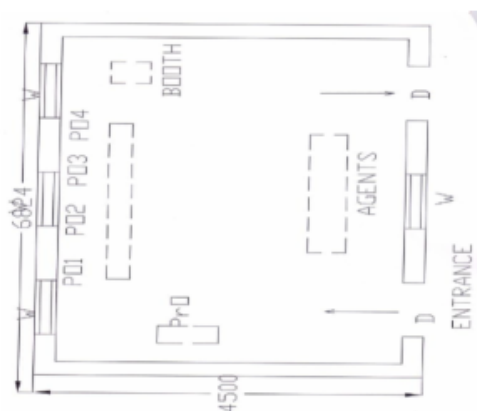

নির্বাচক নিবন্ধন আধিকারিকের স্বাক্ষর

Nazri Naksha

Google Map View

Polling Station Building Front View

129/214 - Chuprijhara Paschim F.P School (Room No. 1)

Polling Station Front View

Cad View

Key MAP View