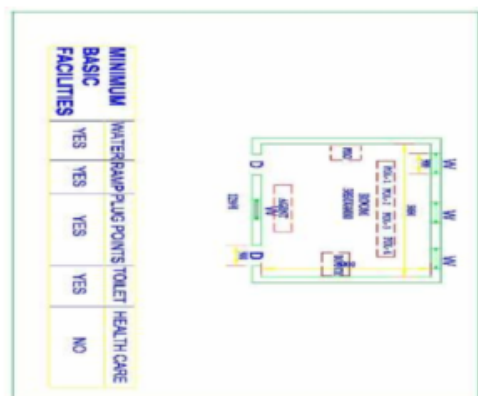

নির্বাচক নিবন্ধন আধিকারিকের স্বাক্ষর

Nazri Naksha

Google Map View

Polling Station Building Front View

Polling Station Front View

Cad View

Key MAP View

1 নাম : সুযমা মন্ডল স্বামীর নাম: প্রশান্ত মন্ডল বাড়ির নং : n0153 বয়স : 38 লিঙ্গ : মহিলা	RUL1088079 ফটো উপলব্ধ	2 নাম : শম্পা জানা স্বামীর নাম: পরমাণ্ড জানা বাড়ির নং : n0201 বয়স : 36 লিঙ্গ : মহিলা	RUL1089135 ফটো উপলব্ধ	3 নাম : তপতী (প্রধান) দাস স্বামীর নাম: গোবিন্দ কুমার দাস বাড়ির নং : n0180 বয়স : 37 লিঙ্গ : মহিলা	RUL0859819 ফটো উপলব্ধ
4 নাম : বিশাখা (পাত্র)সরদার স্বামীর নাম: স্বপন পাত্র বাড়ির নং : n0217 বয়স : 36 লিঙ্গ : মহিলা	RUL1405380 ফটো উপলব্ধ	5 নাম : কিশোর কুমার মাল পিতার নাম: মোনজ মাল বাড়ির নং : - বয়স : 25 লিঙ্গ : পুরুষ	RUL2321388 ফটো উপলব্ধ	6 নাম : পৌরী কয়াল স্বামীর নাম: সুভাষ কয়াল বাড়ির নং : n0173 বয়স : 30 লিঙ্গ : মহিলা	RUL1679927 ফটো উপলব্ধ
7 নাম : লতিকা কয়াল স্বামীর নাম: ধনঞ্জয় কয়াল বাড়ির নং : n0123 বয়স : 37 লিঙ্গ : মহিলা	RUL0840918 ফটো উপলব্ধ	8 নাম : ধনঞ্জয় কয়াল পিতার নাম: সাধন কয়াল বাড়ির নং : n0123 বয়স : 43 লিঙ্গ : পুরুষ	DYQ2369809 ফটো উপলব্ধ	9 নাম : শ্যামলী কয়াল স্বামীর নাম: গুরুপদ কয়াল বাড়ির নং : n0123 বয়স : 36 লিঙ্গ : মহিলা	RUL1087527 ফটো উপলব্ধ
10 নাম : গুরুপদ কয়াল পিতার নাম: সাধন কয়াল বাড়ির নং : n0123 বয়স : 43 লিঙ্গ : পুরুষ	DYQ2679363 ফটো উপলব্ধ	11 নাম : অসীমা কয়াল স্বামীর নাম: সনাতন কয়াল বাড়ির নং : n0123 বয়স : 43 লিঙ্গ : মহিলা	DYQ2288843 ফটো উপলব্ধ	12 নাম : সনাতন কয়াল পিতার নাম: সাধন কয়াল বাড়ির নং : n0123 বয়স : 44 লিঙ্গ : পুরুষ	DYQ2288835 ফটো উপলব্ধ
13 নাম : অসীমা কয়াল স্বামীর নাম: তারাপদ কয়াল বাড়ির নং : n0123 বয়স : 44 লিঙ্গ : মহিলা	DYQ2679355 ফটো উপলব্ধ	14 নাম : তারাপদ কয়াল পিতার নাম: সাধন কয়াল বাড়ির নং : n0123 বয়স : 51 লিঙ্গ : পুরুষ	WB/15/102/519312 ফটো উপলব্ধ	15 নাম : উত্তম কয়াল পিতার নাম: বাদল কয়াল বাড়ির নং : n0122 বয়স : 34 লিঙ্গ : পুরুষ	RUL1328640 ফটো উপলব্ধ
16 নাম : বিনয় কয়াল পিতার নাম: বাদল কয়াল বাড়ির নং : n0122 বয়স : 36 লিঙ্গ : পুরুষ	RUL1328632 ফটো উপলব্ধ	17 নাম : রেনুকা কয়াল স্বামীর নাম: বাদল কয়াল বাড়ির নং : n0122 বয়স : 56 লিঙ্গ : মহিলা	WB/15/102/519028 ফটো উপলব্ধ	18 নাম : বাদল কয়াল পিতার নাম: সতীশ কয়াল বাড়ির নং : n0122 বয়স : 65 লিঙ্গ : পুরুষ	DYQ1330877 ফটো উপলব্ধ
19 নাম : বাসন্তী কয়াল স্বামীর নাম: পুতুল কয়াল বাড়ির নং : n0073 বয়স : 61 লিঙ্গ : মহিলা	RUL2747764 ফটো উপলব্ধ	20 নাম : অনিতা কয়াল স্বামীর নাম: শিবশংকর কয়াল বাড়ির নং : এন০০ বয়স : 25 লিঙ্গ : মহিলা	RUL2102093 ফটো উপলব্ধ	21 নাম : তপন মাল পিতার নাম: রশ্মি মাল বাড়ির নং : নং 0093 বয়স : 21 লিঙ্গ : পুরুষ	RUL2630721 ফটো উপলব্ধ
22 নাম : শিবশংকর কয়াল পিতার নাম: ভক্তরাম কয়াল বাড়ির নং : n0107 বয়স : 34 লিঙ্গ : পুরুষ	RUL1438084 ফটো উপলব্ধ	23 নাম : প্রমিলা কয়াল স্বামীর নাম: ভক্ত কয়াল বাড়ির নং : n0107 বয়স : 90 লিঙ্গ : মহিলা	RUL2176162 ফটো উপলব্ধ	24 নাম : সুভাষ কয়াল পিতার নাম: পুতুল কয়াল বাড়ির নং : n0073 বয়স : 35 লিঙ্গ : পুরুষ	RUL1438076 ফটো উপলব্ধ
25 নাম : ফালগুনী কয়াল(সাহ) স্বামীর নাম: বিনয় কয়াল বাড়ির নং : n0184 বয়স : 34 লিঙ্গ : মহিলা	RUL1340926 ফটো উপলব্ধ	26 নাম : পৌরহরি করণ পিতার নাম: বলাই চাঁদ করণ বাড়ির নং : n0023 বয়স : 42 লিঙ্গ : পুরুষ	DYQ2290435 ফটো উপলব্ধ	27 নাম : হৈমন্তী করণ স্বামীর নাম: পৌরহরি করণ বাড়ির নং : n0023 বয়স : 41 লিঙ্গ : মহিলা	RUL1087535 ফটো উপলব্ধ
28 নাম : কমলা করন স্বামীর নাম: বলাই করন বাড়ির নং : n0023 বয়স : 72 লিঙ্গ : মহিলা	WB/15/102/519695 ফটো উপলব্ধ	29 নাম : পুষ্পরানী গুচ্ছাইত স্বামীর নাম: বটকৃষ্ণ গুচ্ছাইত বাড়ির নং : n0121 বয়স : 53 লিঙ্গ : মহিলা	WB/15/102/519023 ফটো উপলব্ধ	30 নাম : বটকৃষ্ণ গুচ্ছাইত পিতার নাম: পরেশ গুচ্ছাইত বাড়ির নং : n0121 বয়স : 57 লিঙ্গ : পুরুষ	WB/15/102/519003 ফটো উপলব্ধ