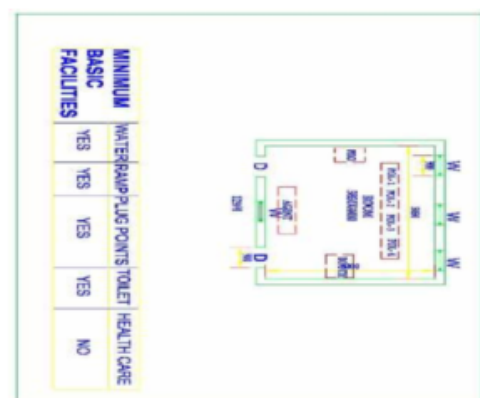

নির্বাচক নিবন্ধন আধিকারিকের স্বাক্ষর

Nazri Naksha

Google Map View

Polling Station Building Front View

Polling Station Front View

Cad View

Key MAP View

বিধানসভা নির্বাচনক্ষেত্রের নং, নাম : 129-কুলতলি  
ভাগ নং, নাম : 1-মাইতি, মণ্ডল, বাংলা, ভান্ডারী ও লজ পাড়া