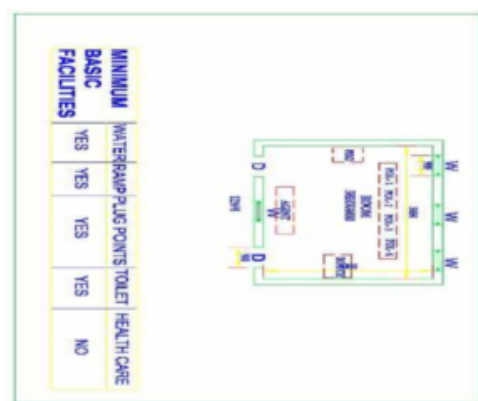

নির্বাচক নিবন্ধন আধিকারিকের স্বাক্ষর

Nazri Naksha

Google Map View

Polling Station Building Front View

Polling Station Front View

Cad View

Key MAP View

| | | | | | |
|--|--------------------------------|--|--------------------------------|---|--------------------------------|
| 1 নাম : সন্যাসী কয়াল পিতার নাম: ফনীলাল কয়াল বাড়ির নং : n0175 বয়স : 34 লিঙ্গ : পুরুষ | RUL1329101 ফটো উপলব্ধ | 2 নাম : কপূরী কয়াল স্বামীর নাম: বাবুল কয়াল বাড়ির নং : n0175 বয়স : 35 লিঙ্গ : মহিলা | RUL1438316 ফটো উপলব্ধ | 3 নাম : অনিমা কয়াল স্বামীর নাম: ফনীলাল কয়াল বাড়ির নং : n0175 বয়স : 54 লিঙ্গ : মহিলা | WB/15/102/513570 ফটো উপলব্ধ |
| 4 নাম : ফনীলাল কয়াল পিতার নাম: লক্ষন কয়াল বাড়ির নং : n0175 বয়স : 59 লিঙ্গ : পুরুষ | WB/15/102/513612 ফটো উপলব্ধ | 5 নাম : জগন্নাথ কয়াল পিতার নাম: গোপাল কয়াল বাড়ির নং : n0175 বয়স : 33 লিঙ্গ : পুরুষ | RUL1438357 ফটো উপলব্ধ | 6 নাম : বাবুল কয়াল পিতার নাম: গোপাল কয়াল বাড়ির নং : n0175 বয়স : 36 লিঙ্গ : পুরুষ | RUL1088103 ফটো উপলব্ধ |
| 7 নাম : মন্দাদরী কয়াল স্বামীর নাম: সাগর কয়াল বাড়ির নং : n0175 বয়স : 37 লিঙ্গ : মহিলা | RUL1088111 ফটো উপলব্ধ | 8 নাম : সাগর কয়াল পিতার নাম: গোপাল কয়াল বাড়ির নং : n0175 বয়স : 42 লিঙ্গ : পুরুষ | DYQ2677136 ফটো উপলব্ধ | 9 নাম : রেনুবালা কয়াল স্বামীর নাম: গোপাল কয়াল বাড়ির নং : n0175 বয়স : 69 লিঙ্গ : মহিলা | RUL2176642 ফটো উপলব্ধ |
| 10 নাম : দেবীকা কয়াল স্বামীর নাম: মণ্টু কয়াল বাড়ির নং : n0114 বয়স : 42 লিঙ্গ : মহিলা | DYQ2677144 ফটো উপলব্ধ | 11 নাম : মণ্টু কয়াল পিতার নাম: বিহারী কয়াল বাড়ির নং : n0114 বয়স : 47 লিঙ্গ : পুরুষ | DYQ1331263 ফটো উপলব্ধ | 12 নাম : বিহারী কয়াল পিতার নাম: লক্ষন কয়াল বাড়ির নং : n0114 বয়স : 68 লিঙ্গ : পুরুষ | WB/15/102/513476 ফটো উপলব্ধ |
| 13 নাম : মানিক কয়াল পিতার নাম: মণ্টু কয়াল বাড়ির নং : N0114 বয়স : 25 লিঙ্গ : পুরুষ | RUL2324077 ফটো উপলব্ধ | 14 নাম : কাকলী কয়াল স্বামীর নাম: সন্যাসী কয়াল বাড়ির নং : N000 বয়স : 26 লিঙ্গ : মহিলা | RUL2324143 ফটো উপলব্ধ | 15 নাম : প্রিয়ঙ্কা কয়াল পিতার নাম: মণ্টু কয়াল বাড়ির নং : এন0114 বয়স : 26 লিঙ্গ : মহিলা | RUL2461267 ফটো উপলব্ধ |
| 16 নাম : রাবেয়া ঢালী স্বামীর নাম: কামাল ঢালী বাড়ির নং : নং0 বয়স : 33 লিঙ্গ : মহিলা | WPG0922245 ফটো উপলব্ধ | 17 নাম : চিন্ময় কর পিতার নাম: বিশ্বজিৎ কর বাড়ির নং : - বয়স : 22 লিঙ্গ : পুরুষ | RUL2551265 ফটো উপলব্ধ | 18 নাম : দেবশীষ কর পিতার নাম: সুরেশ কর বাড়ির নং : এন0137 বয়স : 25 লিঙ্গ : পুরুষ | RUL2460368 ফটো উপলব্ধ |
| 19 নাম : রীতা রানী কর স্বামীর নাম: বাপী কর বাড়ির নং : n0280 বয়স : 31 লিঙ্গ : মহিলা | RUL1941053 ফটো উপলব্ধ | 20 নাম : প্রদীপ কর পিতার নাম: সুশীল কর বাড়ির নং : n0140 বয়স : 28 লিঙ্গ : পুরুষ | RUL1850502 ফটো উপলব্ধ | 21 নাম : আশীষ কর পিতার নাম: সুরেশ কর বাড়ির নং : n0137 বয়স : 28 লিঙ্গ : পুরুষ | RUL1850437 ফটো উপলব্ধ |
| 22 নাম : বর্না কর স্বামীর নাম: সুশীল কর বাড়ির নং : n0140 বয়স : 52 লিঙ্গ : মহিলা | WB/15/102/513641 ফটো উপলব্ধ | 23 নাম : সুশীল কর পিতার নাম: ভাগ্যধর কর বাড়ির নং : n0140 বয়স : 56 লিঙ্গ : পুরুষ | WB/15/102/513195 ফটো উপলব্ধ | 24 নাম : শংকরী কর স্বামীর নাম: ভাগ্যধর কর বাড়ির নং : n0140 বয়স : 76 লিঙ্গ : মহিলা | WB/15/102/513239 ফটো উপলব্ধ |
| 25 নাম : ভগবতী কর স্বামীর নাম: সুরেশ কর বাড়ির নং : n0137 বয়স : 53 লিঙ্গ : মহিলা | WB/15/102/513281 ফটো উপলব্ধ | 26 নাম : সুরেশ কর পিতার নাম: ভাকুচরন কর বাড়ির নং : n0137 বয়স : 58 লিঙ্গ : পুরুষ | WB/15/102/513416 ফটো উপলব্ধ | 27 নাম : উত্তম কর পিতার নাম: সুকেশ কর বাড়ির নং : n0137 বয়স : 35 লিঙ্গ : পুরুষ | RUL1088129 ফটো উপলব্ধ |
| 28 নাম : রতন কুমার কর পিতার নাম: সুকেশ কর বাড়ির নং : n0137 বয়স : 44 লিঙ্গ : পুরুষ | DYQ2677169 ফটো উপলব্ধ | 29 নাম : রানু কর স্বামীর নাম: সুকেশ কর বাড়ির নং : n0137 বয়স : 64 লিঙ্গ : মহিলা | DYQ0877613 ফটো উপলব্ধ | 30 নাম : সুকেশ কর পিতার নাম: ভাকুচরন কর বাড়ির নং : n0137 বয়স : 66 লিঙ্গ : পুরুষ | WB/15/102/513530 ফটো উপলব্ধ |