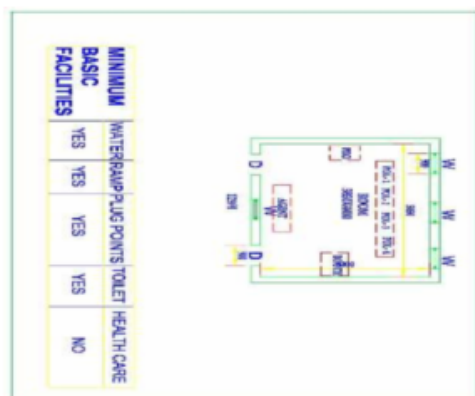

নির্বাচক নিবন্ধন আধিকারিকের স্বাক্ষর

Nazri Naksha

Google Map View

Polling Station Building Front View

Polling Station Front View

Cad View

Key MAP View

বিধানসভা নির্বাচনকেন্দ্রের নং, নাম : 129-কুলতলি
ভাগ নং, নাম : 1-মণ্ডল,মাইতি,ঘোষ,ভক্তা,খাটুয়া ও জানা পাড়া