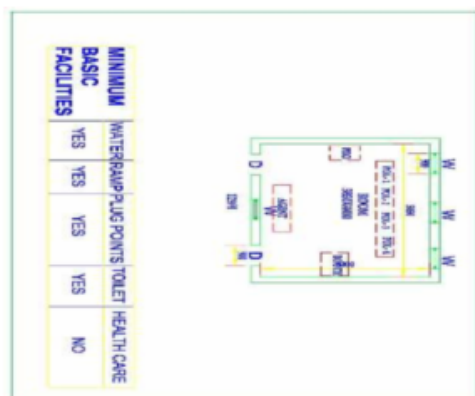

নির্বাচক নিবন্ধন আধিকারিকের স্বাক্ষর

Nazri Naksha

Google Map View

Polling Station Building Front View

Polling Station Front View

Cad View

Key MAP View

1 নাম : রেখা (শী) দাস স্বামীর নাম: তপন দাস বাড়ির নং : n0159 বয়স : 36 লিঙ্গ : মহিলা	RUL1224104 ফটো উপলব্ধ	2 নাম : সুমিত্রা গুচ্ছাইত স্বামীর নাম: দেবকুমার গুচ্ছাইত বাড়ির নং : n0091 বয়স : 47 লিঙ্গ : মহিলা	DYQ1332873 ফটো উপলব্ধ	3 নাম : শিবু গুচ্ছাইত পিতার নাম: মনোরঞ্জন গুচ্ছাইত বাড়ির নং : n0091 বয়স : 34 লিঙ্গ : পুরুষ	RUL1330190 ফটো উপলব্ধ
4 নাম : দেবকুমার গুচ্ছাইত পিতার নাম: মনোরঞ্জন গুচ্ছাইত বাড়ির নং : n0091 বয়স : 49 লিঙ্গ : পুরুষ	WB/15/102/528071 ফটো উপলব্ধ	5 নাম : আরতি গুচ্ছাইত স্বামীর নাম: মনোরঞ্জন গুচ্ছাইত বাড়ির নং : n0091 বয়স : 66 লিঙ্গ : মহিলা	WB/15/102/528072 ফটো উপলব্ধ	6 নাম : সুকদেব গুচ্ছাইত পিতার নাম: মনোরঞ্জন গুচ্ছাইত বাড়ির নং : n0091 বয়স : 29 লিঙ্গ : পুরুষ	RUL1851559 ফটো উপলব্ধ
7 নাম : মহুয়া গায়েন (মাম্মা) স্বামীর নাম: উত্তম গায়েন বাড়ির নং : n0194 বয়স : 32 লিঙ্গ : মহিলা	RUL1763895 ফটো উপলব্ধ	8 নাম : দেবিকা গিরি স্বামীর নাম: অরুণ গিরি বাড়ির নং : এন0099 বয়স : 26 লিঙ্গ : মহিলা	RUL2463727 ফটো উপলব্ধ	9 নাম : তরুন গিরি পিতার নাম: নারায়ণ গিরি বাড়ির নং : n0097 বয়স : 33 লিঙ্গ : পুরুষ	RUL1329945 ফটো উপলব্ধ
10 নাম : গৌরীবালা গিরি স্বামীর নাম: নারায়ণ গিরি বাড়ির নং : n0097 বয়স : 56 লিঙ্গ : মহিলা	WB/15/102/528024 ফটো উপলব্ধ	11 নাম : কম্পনা গিরি স্বামীর নাম: গোরচাঁদ গিরি বাড়ির নং : n0097 বয়স : 37 লিঙ্গ : মহিলা	RUL1681329 ফটো উপলব্ধ	12 নাম : গোরচাঁদ গিরি পিতার নাম: বিষ্ণুপদ গিরি বাড়ির নং : n0097 বয়স : 44 লিঙ্গ : পুরুষ	DYQ2684090 ফটো উপলব্ধ
13 নাম : নিলীমা গিরি স্বামীর নাম: পঞ্চানন গিরি বাড়ির নং : n0097 বয়স : 40 লিঙ্গ : মহিলা	RUL1107838 ফটো উপলব্ধ	14 নাম : পঞ্চানন গিরি পিতার নাম: বিষ্ণুপদ গিরি বাড়ির নং : n0097 বয়স : 49 লিঙ্গ : মহিলা	WB/15/102/528112 ফটো উপলব্ধ	15 নাম : আশালতা গিরি স্বামীর নাম: বিষ্ণুপদ গিরি বাড়ির নং : n0097 বয়স : 86 লিঙ্গ : মহিলা	WB/15/102/528025 ফটো উপলব্ধ
16 নাম : অরুণ গিরি পিতার নাম: জশোজয় গিরি বাড়ির নং : n0099 বয়স : 30 লিঙ্গ : পুরুষ	RUL1764240 ফটো উপলব্ধ	17 নাম : জানকী গিরি স্বামীর নাম: জশোজয় গিরি বাড়ির নং : n0099 বয়স : 51 লিঙ্গ : মহিলা	WB/15/102/528027 ফটো উপলব্ধ	18 নাম : জশোজয় গিরি পিতার নাম: বিষ্ণুপদ গিরি বাড়ির নং : n0099 বয়স : 58 লিঙ্গ : পুরুষ	WB/15/102/528023 ফটো উপলব্ধ
19 নাম : ছায়ারানী ঘোষ স্বামীর নাম: মহাদেব ঘোষ বাড়ির নং : n0145 বয়স : 56 লিঙ্গ : মহিলা	RUL2189991 ফটো উপলব্ধ	20 নাম : মহাদেব ঘোষ পিতার নাম: নিশিকান্ত ঘোষ বাড়ির নং : n0145 বয়স : 61 লিঙ্গ : পুরুষ	WB/15/102/516367 ফটো উপলব্ধ	21 নাম : গঙ্গারানী ঘোষ স্বামীর নাম: দিবাকর ঘোষ বাড়ির নং : n0141 বয়স : 63 লিঙ্গ : মহিলা	WB/15/102/528378 ফটো উপলব্ধ
22 নাম : দিবাকর ঘোষ পিতার নাম: সন্তোষ ঘোষ বাড়ির নং : n0141 বয়স : 69 লিঙ্গ : পুরুষ	WB/15/102/528377 ফটো উপলব্ধ	23 নাম : শ্যামলী সরদার স্বামীর নাম: মোহন সরদার বাড়ির নং : n0107 বয়স : 51 লিঙ্গ : মহিলা	WB/15/102/528265 ফটো উপলব্ধ	24 নাম : মোহন সরদার পিতার নাম: সুধীর সরদার বাড়ির নং : n0107 বয়স : 55 লিঙ্গ : পুরুষ	WB/15/102/528266 ফটো উপলব্ধ
25 নাম : বৃহস্পতি সরদার স্বামীর নাম: সাধন সরদার বাড়ির নং : n0107 বয়স : 53 লিঙ্গ : মহিলা	WB/15/102/528366 ফটো উপলব্ধ	26 নাম : সাধন সরদার পিতার নাম: সুধীর সরদার বাড়ির নং : n0107 বয়স : 58 লিঙ্গ : পুরুষ	WB/15/102/528014 ফটো উপলব্ধ	27 নাম : সুকদেব ঘোষ পিতার নাম: সুভাষ ঘোষ বাড়ির নং : n0107 বয়স : 30 লিঙ্গ : পুরুষ	RUL1681527 ফটো উপলব্ধ
28 নাম : জয়দেব ঘোষ পিতার নাম: সুভাষ ঘোষ বাড়ির নং : n0107 বয়স : 32 লিঙ্গ : পুরুষ	RUL1681444 ফটো উপলব্ধ	29 নাম : সুপর্ণা ঘোষ স্বামীর নাম: জগন্নাথ ঘোষ বাড়ির নং : n0107 বয়স : 32 লিঙ্গ : মহিলা	RUL1681642 ফটো উপলব্ধ	30 নাম : জগন্নাথ ঘোষ পিতার নাম: সুভাষ ঘোষ বাড়ির নং : n0107 বয়স : 35 লিঙ্গ : পুরুষ	RUL1330158 ফটো উপলব্ধ