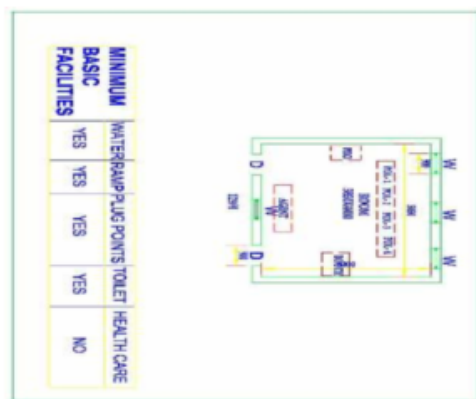

নির্বাচক নিবন্ধন আধিকারিকের স্বাক্ষর

Nazri Naksha

Google Map View

Polling Station Building Front View

Polling Station Front View

Cad View

Key MAP View

বিধানসভা নির্বাচনক্ষেত্রের নং, নাম : 129-কুলতলি
ভাগ নং, নাম : 1-সামন্ত, নক্ষর, মন্ডল ও সরদার পাড়া