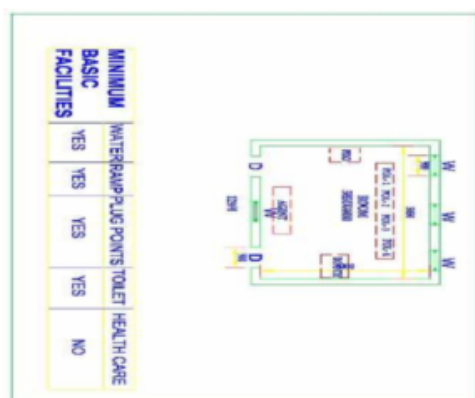

নির্বাচক নিবন্ধন আধিকারিকের স্বাক্ষর

Nazri Naksha

Google Map View

Polling Station Building Front View

Polling Station Front View

Cad View

Key MAP View

বিধানসভা নির্বাচনক্ষেত্রের নং, নাম : 129-কুলতালি
ভাগ নং, নাম : 1-শিবতলা রিফিউজী কলোনী, ভান্ডারী ও দাস পাড়া.