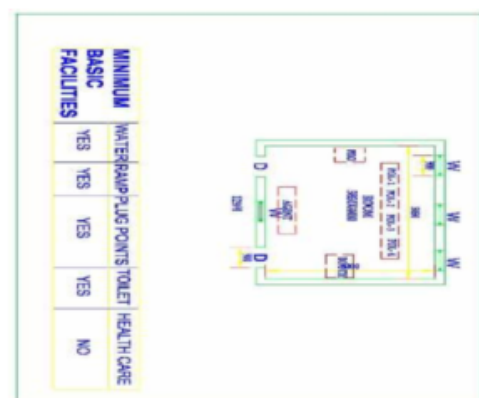

নির্বাচক নিবন্ধন আধিকারিকের স্বাক্ষর

Nazri Naksha

Google Map View

Polling Station Building Front View

Polling Station Front View

Cad View

Key MAP View

1	WB/15/102/540341	নাম : হিরশ্যায়ী শ্যামল স্বামীর নাম: বাগাহর শ্যামল বাড়ির নং : n0179 বয়স : 81 লিঙ্গ : মহিলা	ফটো উপলব্ধ	2	WB/15/102/540213	নাম : হলধর শ্যামল পিতার নাম: বাগাহর শ্যামল বাড়ির নং : n0179 বয়স : 64 লিঙ্গ : পুরুষ	ফটো উপলব্ধ	3	WB/15/102/540376	নাম : সুচিত্রা শ্যামল স্বামীর নাম: হলধর শ্যামল বাড়ির নং : n0179 বয়স : 56 লিঙ্গ : মহিলা	ফটো উপলব্ধ
4	WB/15/102/540569	নাম : বিষ্ণুপদ শ্যামল পিতার নাম: বাগাহর শ্যামল বাড়ির নং : n0179 বয়স : 50 লিঙ্গ : পুরুষ	ফটো উপলব্ধ	5	WB/15/102/537326	নাম : মন্দাকিনী মুদী স্বামীর নাম: বাদল মুদী বাড়ির নং : n0227 বয়স : 50 লিঙ্গ : মহিলা	ফটো উপলব্ধ	6	RUL0885186	নাম : মামনি শ্যামল স্বামীর নাম: বিষ্ণুপদ শ্যামল বাড়ির নং : 179 বয়স : 43 লিঙ্গ : মহিলা	ফটো উপলব্ধ
7	DYQ3019239	নাম : শিখা মন্ডল স্বামীর নাম: অনূপ মন্ডল বাড়ির নং : n0225 বয়স : 38 লিঙ্গ : মহিলা	ফটো উপলব্ধ	8	DYQ2694974	নাম : অনূপ মন্ডল পিতার নাম: অরুন মন্ডল বাড়ির নং : n0224 বয়স : 41 লিঙ্গ : পুরুষ	ফটো উপলব্ধ	9	RUL2694206	নাম : আকাশ কুমার মন্ডল পিতার নাম: অনূপ মন্ডল বাড়ির নং : এন0224 বয়স : 20 লিঙ্গ : পুরুষ	ফটো উপলব্ধ
10	WB/15/102/540516	নাম : সুব্রত মন্ডল পিতার নাম: অধর মন্ডল বাড়ির নং : n0223 বয়স : 50 লিঙ্গ : পুরুষ	ফটো উপলব্ধ	11	RUL2386373	নাম : বীনাদাসী গায়েন স্বামীর নাম: নরেন্দ্র গায়েন বাড়ির নং : n0221 বয়স : 70 লিঙ্গ : মহিলা	ফটো উপলব্ধ	12	RUL1090679	নাম : সুশান্ত শ্যামল পিতার নাম: হলধর শ্যামল বাড়ির নং : n0179 বয়স : 36 লিঙ্গ : পুরুষ	ফটো উপলব্ধ
13	RUL1440890	নাম : শুক্লা গায়েন স্বামীর নাম: প্রশান্ত গায়েন বাড়ির নং : n0222 বয়স : 35 লিঙ্গ : মহিলা	ফটো উপলব্ধ	14	DYQ2304491	নাম : প্রশান্ত গায়েন পিতার নাম: নরেন্দ্র গায়েন বাড়ির নং : n0222 বয়স : 44 লিঙ্গ : পুরুষ	ফটো উপলব্ধ	15	DYQ2941326	নাম : প্রতিমা মন্ডল স্বামীর নাম: সুব্রত মন্ডল বাড়ির নং : n0228 বয়স : 38 লিঙ্গ : মহিলা	ফটো উপলব্ধ
16	RUL1090661	নাম : সুব্রত শ্যামল পিতার নাম: হলধর শ্যামল বাড়ির নং : n0179 বয়স : 35 লিঙ্গ : পুরুষ	ফটো উপলব্ধ	17	RUL1765833	নাম : কঙ্কাবতী শ্যামল স্বামীর নাম: সুশান্ত শ্যামল বাড়ির নং : n0179 বয়স : 35 লিঙ্গ : মহিলা	ফটো উপলব্ধ	18	RUL2099240	নাম : অজয় কয়াল পিতার নাম: মদন কয়াল বাড়ির নং : এন০০ বয়স : 30 লিঙ্গ : পুরুষ	ফটো উপলব্ধ
19	DYQ2695500	নাম : মমতা গায়েন স্বামীর নাম: নিতাই গায়েন বাড়ির নং : n0070 বয়স : 42 লিঙ্গ : মহিলা	ফটো উপলব্ধ	20	DYQ2884716	নাম : রেখা কয়াল স্বামীর নাম: সুজন কয়াল বাড়ির নং : n0070 বয়স : 43 লিঙ্গ : মহিলা	ফটো উপলব্ধ	21	DYQ2305621	নাম : সুজন কয়াল পিতার নাম: মদন কয়াল বাড়ির নং : n0070 বয়স : 44 লিঙ্গ : পুরুষ	ফটো উপলব্ধ
22	WB/15/102/540119	নাম : বিশাখা কয়াল স্বামীর নাম: মদন কয়াল বাড়ির নং : n0070 বয়স : 71 লিঙ্গ : মহিলা	ফটো উপলব্ধ	23	WB/15/102/540002	নাম : মদন কয়াল পিতার নাম: সতীশ কয়াল বাড়ির নং : n0070 বয়স : 76 লিঙ্গ : পুরুষ	ফটো উপলব্ধ	24	RUL1090349	নাম : বাসন্তী গায়েন স্বামীর নাম: রঞ্জিত গায়েন বাড়ির নং : n0200 বয়স : 43 লিঙ্গ : মহিলা	ফটো উপলব্ধ
25	DYQ1323856	নাম : নিতাই গায়েন পিতার নাম: আনন্দ গায়েন বাড়ির নং : n0200 বয়স : 55 লিঙ্গ : পুরুষ	ফটো উপলব্ধ	26	RUL1090356	নাম : ছবি গায়েন স্বামীর নাম: শ্রীবাস গায়েন বাড়ির নং : n0076 বয়স : 36 লিঙ্গ : মহিলা	ফটো উপলব্ধ	27	DYQ1759976	নাম : শ্রীবাস গায়েন পিতার নাম: প্রফুল্ল গায়েন বাড়ির নং : n0076 বয়স : 43 লিঙ্গ : পুরুষ	ফটো উপলব্ধ
28	WB/15/102/540414	নাম : পুষ্প গায়েন স্বামীর নাম: প্রফুল্ল গায়েন বাড়ির নং : n0076 বয়স : 71 লিঙ্গ : মহিলা	ফটো উপলব্ধ	29	WB/15/102/540431	নাম : শ্যামলী গায়েন স্বামীর নাম: রঞ্জিত গায়েন বাড়ির নং : n0119 বয়স : 56 লিঙ্গ : মহিলা	ফটো উপলব্ধ	30	RUL1219971	নাম : হরে কৃষ্ণ গায়েন পিতার নাম: মনোরঞ্জন গায়েন বাড়ির নং : n0112 বয়স : 35 লিঙ্গ : পুরুষ	ফটো উপলব্ধ