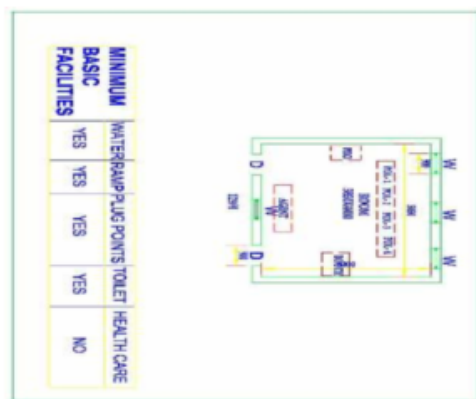

নির্বাচক নিবন্ধন আধিকারিকের স্বাক্ষর

Nazri Naksha

Google Map View

Polling Station Building Front View

Polling Station Front View

Cad View

Key MAP View

1 নাম : সুখরঞ্জন কুল পিতার নাম: কুমুদ কুল বাড়ির নং : n0007 বয়স : 58 লিঙ্গ : পুরুষ	RUL2595494 ফটো উপলব্ধ	2 নাম : সোনাই কুল স্বামীর নাম: সুখরঞ্জন কুল বাড়ির নং : n0007 বয়স : 60 লিঙ্গ : মহিলা	RUL2595486 ফটো উপলব্ধ	3 নাম : সুরজিৎ কুল পিতার নাম: সুখরঞ্জন কুল বাড়ির নং : n0007 বয়স : 31 লিঙ্গ : পুরুষ	RUL1766179 ফটো উপলব্ধ
Q 4 নাম : দেবব্রত কামিল পিতার নাম: অর্ধেন্দু কামিল বাড়ির নং : বয়স : 27 লিঙ্গ : পুরুষ	RUL2138311 ফটো উপলব্ধ	5 নাম : সোনালী কামিলা স্বামীর নাম: সুব্রত কামিল বাড়ির নং : N0063 বয়স : 28 লিঙ্গ : মহিলা	RUL2258374 ফটো উপলব্ধ	6 নাম : মালতী কামিলা স্বামীর নাম: কানাই কামিলা বাড়ির নং : n0063 বয়স : 54 লিঙ্গ : মহিলা	RUL2254191 ফটো উপলব্ধ
7 নাম : অর্ধেন্দু কামিলা পিতার নাম: মহাদেব কামিলা বাড়ির নং : n0063 বয়স : 59 লিঙ্গ : পুরুষ	DYQ2685196 ফটো উপলব্ধ	Q 8 নাম : সুব্রত কামিলা পিতার নাম: অর্ধেন্দু কামিলা বাড়ির নং : বয়স : 30 লিঙ্গ : পুরুষ	RUL2138329 ফটো উপলব্ধ	9 নাম : তনুশ্রী কামিলা স্বামীর নাম: দেবব্রত কামিলা বাড়ির নং : - বয়স : 22 লিঙ্গ : মহিলা	RUL2545408 ফটো উপলব্ধ
10 নাম : অম্বিকা ঘরামী স্বামীর নাম: সঞ্জীত ঘরামী বাড়ির নং : n0209 বয়স : 28 লিঙ্গ : মহিলা	RUL1943604 ফটো উপলব্ধ	Q 11 নাম : সুদীপ ঘরামী পিতার নাম: দিলীপ ঘরামী বাড়ির নং : বয়স : 28 লিঙ্গ : পুরুষ	RUL1943612 ফটো উপলব্ধ	12 নাম : শক্তু জানা পিতার নাম: বুদ্ধদেব জানা বাড়ির নং : n0221 বয়স : 27 লিঙ্গ : পুরুষ	RUL1943505 ফটো উপলব্ধ
13 নাম : দীপক জানা পিতার নাম: গৌরহরি জানা বাড়ির নং : n0162 বয়স : 39 লিঙ্গ : পুরুষ	DYQ2773455 ফটো উপলব্ধ	14 নাম : সুলতা জানা পিতার নাম: দীপক জানা বাড়ির নং : n0190 বয়স : 40 লিঙ্গ : মহিলা	DYQ2719714 ফটো উপলব্ধ	15 নাম : সমির জানা পিতার নাম: শিবানন জানা বাড়ির নং : - বয়স : 23 লিঙ্গ : পুরুষ	RUL2544823 ফটো উপলব্ধ
16 নাম : দশরথ জানা পিতার নাম: গৌরহরি জানা বাড়ির নং : n0162 বয়স : 45 লিঙ্গ : পুরুষ	DYQ1325653 ফটো উপলব্ধ	17 নাম : গিরীবালা জানা স্বামীর নাম: কানাই জানা বাড়ির নং : n0097 বয়স : 70 লিঙ্গ : মহিলা	WB/15/102/531032 ফটো উপলব্ধ	18 নাম : শ্রাবনী জানা (আদক) স্বামীর নাম: শিবশংকর জানা বাড়ির নং : n0097 বয়স : 32 লিঙ্গ : মহিলা	RUL1567817 ফটো উপলব্ধ
19 নাম : বিশ্বনাথ জানা পিতার নাম: ভাগ্যধর জানা বাড়ির নং : n0119 বয়স : 63 লিঙ্গ : পুরুষ	WB/15/102/531636 ফটো উপলব্ধ	20 নাম : অঞ্জলী জানা স্বামীর নাম: বিশ্বনাথ জানা বাড়ির নং : n0119 বয়স : 58 লিঙ্গ : মহিলা	WB/15/102/531397 ফটো উপলব্ধ	21 নাম : মনসা জানা পিতার নাম: ভাগ্যধর জানা বাড়ির নং : n0119 বয়স : 59 লিঙ্গ : মহিলা	RUL2190742 ফটো উপলব্ধ
22 নাম : রবীন্দ্রনাথ জানা পিতার নাম: ভাগ্যধর জানা বাড়ির নং : n0119 বয়স : 49 লিঙ্গ : পুরুষ	RUL2192441 ফটো উপলব্ধ	23 নাম : প্রনব জানা পিতার নাম: ভাগ্যধর জানা বাড়ির নং : n0119 বয়স : 42 লিঙ্গ : পুরুষ	DYQ2295079 ফটো উপলব্ধ	24 নাম : জয়ন্তী জানা (গিরি) স্বামীর নাম: প্রনব জানা বাড়ির নং : n0119 বয়স : 36 লিঙ্গ : মহিলা	RUL0886515 ফটো উপলব্ধ
25 নাম : সুমিত্রা জানা স্বামীর নাম: রবীন জানা বাড়ির নং : n0119 বয়স : 42 লিঙ্গ : মহিলা	DYQ2685253 ফটো উপলব্ধ	26 নাম : সহদেব জানা পিতার নাম: অনিল জানা বাড়ির নং : n0158 বয়স : 61 লিঙ্গ : পুরুষ	RUL2193605 ফটো উপলব্ধ	27 নাম : লক্ষ্মীরানী জানা স্বামীর নাম: সহদেব জানা বাড়ির নং : n0158 বয়স : 51 লিঙ্গ : মহিলা	RUL2190536 ফটো উপলব্ধ
28 নাম : শিবশঙ্কর জানা পিতার নাম: সহদেব জানা বাড়ির নং : n0158 বয়স : 38 লিঙ্গ : পুরুষ	RUL0886309 ফটো উপলব্ধ	29 নাম : সন্ধ্যারানী জানা স্বামীর নাম: নিমাই জানা বাড়ির নং : n0096 বয়স : 64 লিঙ্গ : মহিলা	WB/15/102/531287 ফটো উপলব্ধ	30 নাম : দীনবন্ধু জানা পিতার নাম: নিমাই জানা বাড়ির নং : n0096 বয়স : 44 লিঙ্গ : পুরুষ	DYQ1325646 ফটো উপলব্ধ