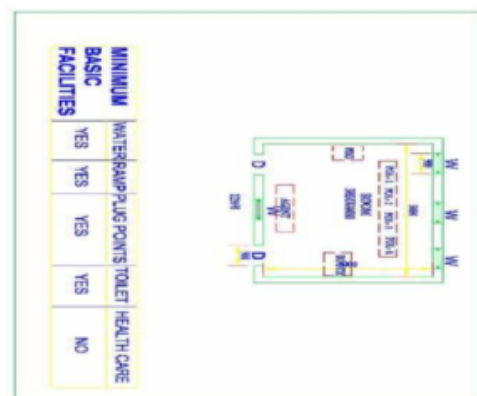

নির্বাচক নিবন্ধন আধিকারিকের স্বাক্ষর

Nazri Naksha

Google Map View

Polling Station Building Front View

Polling Station Front View

Cad View

Key MAP View

|   |                                |  |                                |   |                                |
|---|--------------------------------|--|--------------------------------|---|--------------------------------|
| 1<br>নাম : বৈশাখী ভূনিআ<br>পিতার নাম: দেবকুমার ভূনিআ<br>বাড়ির নং : -<br>বয়স : 25 লিঙ্গ : মহিলা                    | RUL2329019<br>ফটো উপলব্ধ       | 2<br>নাম : রীতা বাড়ই গায়েন<br>স্বামীর নাম: মনিবেন্দ্র গায়েন<br>বাড়ির নং : n0212<br>বয়স : 43 লিঙ্গ : মহিলা   | DYQ0532077<br>ফটো উপলব্ধ       | 3<br>নাম : দৈবকী (দাস) হালদার<br>স্বামীর নাম: লক্ষীন্দর হালদার<br>বাড়ির নং : n0241<br>বয়স : 38 লিঙ্গ : মহিলা  | DYQ2943876<br>ফটো উপলব্ধ       |
| 4<br>নাম : মামনী আচার্য্য<br>স্বামীর নাম: রতন আচার্য্য<br>বাড়ির নং : n0115<br>বয়স : 36 লিঙ্গ : মহিলা              | RUL1220748<br>ফটো উপলব্ধ       | 5<br>নাম : রতন আচার্য্য<br>পিতার নাম: বলাই আচার্য্য<br>বাড়ির নং : n0115<br>বয়স : 35 লিঙ্গ : পুরুষ              | RUL1220656<br>ফটো উপলব্ধ       | Q 6<br>নাম : বলাই আচার্য্য<br>পিতার নাম: সুরেন্দ্র আচার্য্য<br>বাড়ির নং :<br>বয়স : 59 লিঙ্গ : পুরুষ           | WB/15/102/552365<br>ফটো উপলব্ধ |
| 7<br>নাম : সুজাতা আচার্য্য<br>স্বামীর নাম: বলাই আচার্য্য<br>বাড়ির নং : n0047<br>বয়স : 45 লিঙ্গ : মহিলা            | DYQ1330455<br>ফটো উপলব্ধ       | 8<br>নাম : পরমেশ্বর কুরুই<br>পিতার নাম: মহাদেব কুরুই<br>বাড়ির নং : n0096<br>বয়স : 34 লিঙ্গ : পুরুষ             | RUL1220482<br>ফটো উপলব্ধ       | 9<br>নাম : মহারানী কুরুই<br>স্বামীর নাম: মহাদেব কুরুই<br>বাড়ির নং : n0096<br>বয়স : 56 লিঙ্গ : মহিলা           | DYQ2881258<br>ফটো উপলব্ধ       |
| 10<br>নাম : মহাদেব কুরুই<br>পিতার নাম: সন্ন্যাসী কুরুই<br>বাড়ির নং : n0096<br>বয়স : 70 লিঙ্গ : পুরুষ              | DYQ2881241<br>ফটো উপলব্ধ       | 11<br>নাম : পঞ্চানন কুরুই<br>পিতার নাম: মহাদেব কুরুই<br>বাড়ির নং : n0096<br>বয়স : 26 লিঙ্গ : পুরুষ             | RUL2020600<br>ফটো উপলব্ধ       | 12<br>নাম : স্বপ্না কীর্তনীয়া<br>স্বামীর নাম: পিযুষ কীর্তনীয়া<br>বাড়ির নং : n0106<br>বয়স : 31 লিঙ্গ : মহিলা | RUL1567882<br>ফটো উপলব্ধ       |
| 13<br>নাম : সৌরভ কীর্তনীয়া<br>পিতার নাম: সুরত কীর্তনীয়া<br>বাড়ির নং : এন0067<br>বয়স : 23 লিঙ্গ : পুরুষ          | RUL2469765<br>ফটো উপলব্ধ       | 14<br>নাম : বিশ্বজিৎ কীর্তনীয়া<br>পিতার নাম: বিপ্লব কীর্তনীয়া<br>বাড়ির নং : N0067<br>বয়স : 26 লিঙ্গ : পুরুষ  | RUL2336717<br>ফটো উপলব্ধ       | 15<br>নাম : রাহুল কীর্তনীয়া<br>পিতার নাম: সুরত কীর্তনীয়া<br>বাড়ির নং : N0067<br>বয়স : 26 লিঙ্গ : পুরুষ      | RUL2335792<br>ফটো উপলব্ধ       |
| 16<br>নাম : পীযুষ কীর্তনীয়া<br>পিতার নাম: মতিলাল কীর্তনীয়া<br>বাড়ির নং : n0106<br>বয়স : 49 লিঙ্গ : পুরুষ        | DYQ2881225<br>ফটো উপলব্ধ       | 17<br>নাম : বিজন কীর্তনীয়া<br>পিতার নাম: বিপ্লব কীর্তনীয়া<br>বাড়ির নং : n0067<br>বয়স : 29 লিঙ্গ : পুরুষ      | RUL1766617<br>ফটো উপলব্ধ       | 18<br>নাম : মমতা কীর্তনীয়া<br>স্বামীর নাম: সুরত কীর্তনীয়া<br>বাড়ির নং : n0067<br>বয়স : 45 লিঙ্গ : মহিলা     | DYQ1325570<br>ফটো উপলব্ধ       |
| 19<br>নাম : সুরত কীর্তনীয়া<br>পিতার নাম: কালাচাঁদ কীর্তনীয়া<br>বাড়ির নং : n0067<br>বয়স : 51 লিঙ্গ : পুরুষ       | DYQ2881183<br>ফটো উপলব্ধ       | 20<br>নাম : জয়শ্রী কীর্তনীয়া<br>স্বামীর নাম: বিপ্লব কীর্তনীয়া<br>বাড়ির নং : n0067<br>বয়স : 49 লিঙ্গ : মহিলা | WB/15/102/534170<br>ফটো উপলব্ধ | 21<br>নাম : বিপ্লব কীর্তনীয়া<br>পিতার নাম: কালাচাঁদ কীর্তনীয়া<br>বাড়ির নং : n0067<br>বয়স : 56 লিঙ্গ : পুরুষ | WB/15/102/534166<br>ফটো উপলব্ধ |
| 22<br>নাম : শকুন্তলা কীর্তনীয়া<br>স্বামীর নাম: কালাচাঁদ কীর্তনীয়া<br>বাড়ির নং : n0067<br>বয়স : 91 লিঙ্গ : মহিলা | WB/15/102/534626<br>ফটো উপলব্ধ | 23<br>নাম : সুজিত খাটুয়া<br>পিতার নাম: বাডুচরন খাটুয়া<br>বাড়ির নং : n0198<br>বয়স : 36 লিঙ্গ : পুরুষ          | RUL1220839<br>ফটো উপলব্ধ       | 24<br>নাম : জ্যোত্স্না খাটুয়া<br>স্বামীর নাম: বাডু খাটুয়া<br>বাড়ির নং : n0198<br>বয়স : 76 লিঙ্গ : মহিলা     | WB/15/102/534334<br>ফটো উপলব্ধ |
| 25<br>নাম : পারুল্প খাটুয়া<br>স্বামীর নাম: সুবীর খাটুয়া<br>বাড়ির নং : n0198<br>বয়স : 37 লিঙ্গ : মহিলা           | RUL0890582<br>ফটো উপলব্ধ       | 26<br>নাম : সুবীর খাটুয়া<br>পিতার নাম: বাডু খাটুয়া<br>বাড়ির নং : n0198<br>বয়স : 41 লিঙ্গ : পুরুষ             | RUL0890574<br>ফটো উপলব্ধ       | 27<br>নাম : সরস্বতী খাটুয়া দাস<br>স্বামীর নাম: সুজিত খাটুয়া<br>বাড়ির নং : n0198<br>বয়স : 30 লিঙ্গ : মহিলা   | RUL1683713<br>ফটো উপলব্ধ       |
| 28<br>নাম : সৌমেন গায়েন<br>পিতার নাম: স্বপন গায়েন<br>বাড়ির নং : n0082<br>বয়স : 37 লিঙ্গ : পুরুষ                 | RUL1090893<br>ফটো উপলব্ধ       | 29<br>নাম : কমলা গায়েন<br>স্বামীর নাম: স্বপন গায়েন<br>বাড়ির নং : n0082<br>বয়স : 55 লিঙ্গ : মহিলা             | DYQ2881274<br>ফটো উপলব্ধ       | 30<br>নাম : স্বপন গায়েন<br>পিতার নাম: বসন্ত গায়েন<br>বাড়ির নং : n0082<br>বয়স : 66 লিঙ্গ : পুরুষ             | DYQ2881266<br>ফটো উপলব্ধ       |