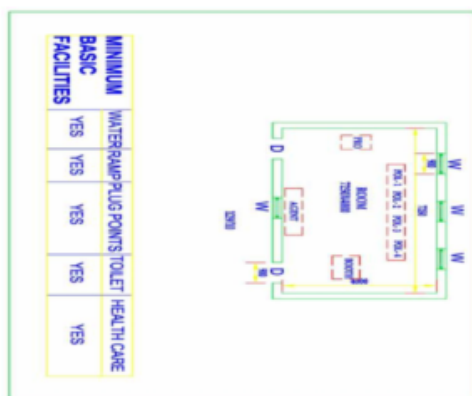

নির্বাচক নিবন্ধন আধিকারিকের স্বাক্ষর

Nazri Naksha

Google Map View

Polling Station Building Front View

Polling Station Front View

Cad View

Key MAP View

1 নাম : পবন কামিলা পিতার নাম: বাবলু কামিলা বাড়ির নং : এন0078 বয়স : 24 লিঙ্গ : পুরুষ	RUL2337137 ফটো উপলব্ধ	2 নাম : তপন কামিলা পিতার নাম: বাবলু কামিলা বাড়ির নং : এন0078 বয়স : 30 লিঙ্গ : পুরুষ	RUL2138485 ফটো উপলব্ধ	3 নাম : পূর্ণিমা কামিলা স্বামীর নাম: বাবলু কামিলা বাড়ির নং : n0078 বয়স : 55 লিঙ্গ : মহিলা	WB/15/102/543128 ফটো উপলব্ধ
4 নাম : বাবলু কামিলা পিতার নাম: শ্রীহরি কামিলা বাড়ির নং : n0078 বয়স : 61 লিঙ্গ : পুরুষ	WB/15/102/543532 ফটো উপলব্ধ	5 নাম : স্বপন কামিলা পিতার নাম: বাবলু কামিলা বাড়ির নং : 0078 বয়স : 26 লিঙ্গ : পুরুষ	RUL2088334 ফটো উপলব্ধ	6 নাম : সুমিতা গিরি পিতার নাম: সুব্রত গিরি বাড়ির নং : নং 007 বয়স : 23 লিঙ্গ : মহিলা	RUL2470771 ফটো উপলব্ধ
7 নাম : দিপীকা গিরি স্বামীর নাম: নবব্রত গিরি বাড়ির নং : n0211 বয়স : 30 লিঙ্গ : মহিলা	RUL1944164 ফটো উপলব্ধ	8 নাম : নবব্রত গিরি পিতার নাম: শ্রীনিবাস গিরি বাড়ির নং : n0007 বয়স : 40 লিঙ্গ : পুরুষ	DYQ2774156 ফটো উপলব্ধ	9 নাম : অর্পিতা গিরি স্বামীর নাম: দেবব্রত গিরি বাড়ির নং : n0007 বয়স : 39 লিঙ্গ : মহিলা	DYQ2774164 ফটো উপলব্ধ
10 নাম : দেবব্রত গিরি পিতার নাম: শ্রীনিবাস গিরি বাড়ির নং : n0007 বয়স : 44 লিঙ্গ : পুরুষ	DYQ2308419 ফটো উপলব্ধ	11 নাম : তাপসী গিরি স্বামীর নাম: সুব্রত গিরি বাড়ির নং : n0007 বয়স : 43 লিঙ্গ : মহিলা	DYQ2697175 ফটো উপলব্ধ	12 নাম : সুব্রত গিরি পিতার নাম: শ্রীনিবাস গিরি বাড়ির নং : n0007 বয়স : 46 লিঙ্গ : পুরুষ	DYQ1325174 ফটো উপলব্ধ
13 নাম : অলক ঘোষ পিতার নাম: পঞ্চানন ঘোষ বাড়ির নং : n0151 বয়স : 46 লিঙ্গ : পুরুষ	DYQ1328590 ফটো উপলব্ধ	14 নাম : মল্লিকা দাস (মণ্ডল) স্বামীর নাম: তপন দাস বাড়ির নং : n0172 বয়স : 29 লিঙ্গ : মহিলা	RUL1854454 ফটো উপলব্ধ	15 নাম : শশাঙ্ক জানা পিতার নাম: সুকেশ জানা বাড়ির নং : n0252 বয়স : 27 লিঙ্গ : পুরুষ	RUL2099323 ফটো উপলব্ধ
16 নাম : অজয় জানা পিতার নাম: বাদল জানা বাড়ির নং : n0172 বয়স : 31 লিঙ্গ : পুরুষ	RUL1684331 ফটো উপলব্ধ	17 নাম : সঞ্জয় জানা পিতার নাম: বাদল জানা বাড়ির নং : n0172 বয়স : 37 লিঙ্গ : পুরুষ	RUL1333236 ফটো উপলব্ধ	18 নাম : শ্যামলী জানা স্বামীর নাম: শম্ভু জানা বাড়ির নং : n0172 বয়স : 37 লিঙ্গ : মহিলা	RUL1221332 ফটো উপলব্ধ
19 নাম : শম্ভু জানা পিতার নাম: বাদল জানা বাড়ির নং : n0172 বয়স : 44 লিঙ্গ : পুরুষ	DYQ2697183 ফটো উপলব্ধ	20 নাম : পার্বতী জানা স্বামীর নাম: খোকন জানা বাড়ির নং : n0172 বয়স : 40 লিঙ্গ : মহিলা	DYQ2697886 ফটো উপলব্ধ	21 নাম : খোকন জানা পিতার নাম: বাদল জানা বাড়ির নং : n0172 বয়স : 52 লিঙ্গ : পুরুষ	WB/15/102/543030 ফটো উপলব্ধ
22 নাম : পূর্ণিমা জানা স্বামীর নাম: বাদল জানা বাড়ির নং : n0172 বয়স : 73 লিঙ্গ : মহিলা	WB/15/102/543242 ফটো উপলব্ধ	23 নাম : দীপক জানা পিতার নাম: সুকেশ জানা বাড়ির নং : n0171 বয়স : 31 লিঙ্গ : পুরুষ	RUL1697804 ফটো উপলব্ধ	24 নাম : শান্তি জানা স্বামীর নাম: সুকেশ জানা বাড়ির নং : n0171 বয়স : 46 লিঙ্গ : মহিলা	DYQ2307338 ফটো উপলব্ধ
25 নাম : সুকেশ জানা পিতার নাম: মনোরঞ্জন জানা বাড়ির নং : n0171 বয়স : 55 লিঙ্গ : পুরুষ	WB/15/102/543485 ফটো উপলব্ধ	26 নাম : ভারতী জানা স্বামীর নাম: নিতাই জানা বাড়ির নং : n0026 বয়স : 35 লিঙ্গ : মহিলা	RUL1441559 ফটো উপলব্ধ	27 নাম : নিতাই জানা পিতার নাম: অশ্বিনী জানা বাড়ির নং : n0026 বয়স : 38 লিঙ্গ : পুরুষ	RUL1333392 ফটো উপলব্ধ
28 নাম : মমতা জানা স্বামীর নাম: খোকন জানা বাড়ির নং : n0026 বয়স : 39 লিঙ্গ : মহিলা	DYQ2885358 ফটো উপলব্ধ	29 নাম : খোকন জানা পিতার নাম: অশ্বিনী জানা বাড়ির নং : n0026 বয়স : 43 লিঙ্গ : পুরুষ	DYQ2307353 ফটো উপলব্ধ	30 নাম : রূপালী জানা স্বামীর নাম: অশ্বিনী জানা বাড়ির নং : n0026 বয়স : 57 লিঙ্গ : মহিলা	WB/15/102/543153 ফটো উপলব্ধ