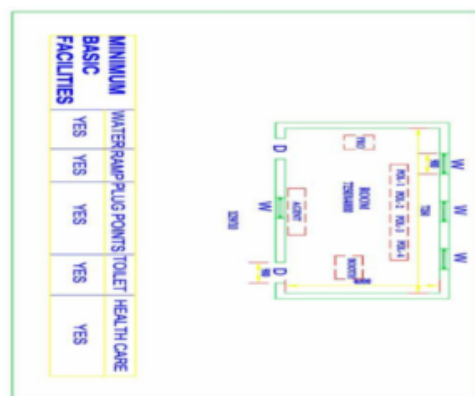

নির্বাচক নিবন্ধন আধিকারিকের স্বাক্ষর

Nazri Naksha

Google Map View

Polling Station Building Front View

Polling Station Front View

Cad View

Key MAP View

বিধানসভা নির্বাচনক্ষেত্রের নং, নাম : 129-কুলতলি
ভাগ নং, নাম : 1-জানা,সরদার ও কলোনী পাড়া