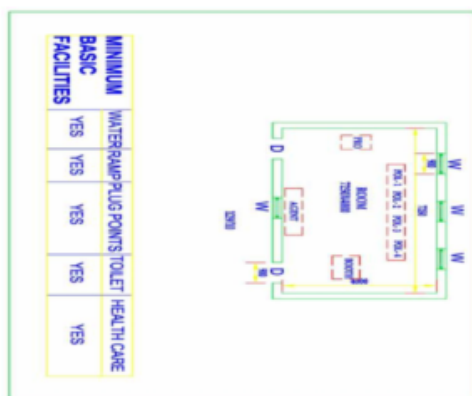

নির্বাচক নিবন্ধন আধিকারিকের স্বাক্ষর

Nazri Naksha

Google Map View

Polling Station Building Front View

Polling Station Front View

Cad View

Key MAP View

| | | | | | |
|--|--------------------------|--|--------------------------------|--|--------------------------|
| 1 নাম : বাবলু গায়েন পিতার নাম: বিভূতি গায়েন বাড়ির নং : এন00 বয়স : 38 লিঙ্গ : পুরুষ | DYQ2943793 ফটো উপলব্ধ | 2 নাম : সুমিত্রা গায়েন স্বামীর নাম: বাবলু গায়েন বাড়ির নং : এন00 বয়স : 37 লিঙ্গ : মহিলা | RUL1859636 ফটো উপলব্ধ | 3 নাম : সাগর গিরি পিতার নাম: গণেশ গিরি বাড়ির নং : - বয়স : 22 লিঙ্গ : পুরুষ | RUL2541597 ফটো উপলব্ধ |
| 4 নাম : পূজা গিরি স্বামীর নাম: তুহিন গিরি বাড়ির নং : এন0275 বয়স : 24 লিঙ্গ : মহিলা | RUL2541670 ফটো উপলব্ধ | 5 নাম : চৈতালী গিরি স্বামীর নাম: গৌতম গিরি বাড়ির নং : এন0108 বয়স : 29 লিঙ্গ : মহিলা | RUL2541837 ফটো উপলব্ধ | 6 নাম : অয়ন দেবনাথ পিতার নাম: শুকদেব দেবনাথ বাড়ির নং : নং 0072 বয়স : 21 লিঙ্গ : পুরুষ | RUL2638328 ফটো উপলব্ধ |
| 7 নাম : অনুপম ধারা পিতার নাম: অমিত ধারা বাড়ির নং : নং 0028 বয়স : 21 লিঙ্গ : পুরুষ | RUL2641181 ফটো উপলব্ধ | 8 নাম : রঞ্জিত মাইতি পিতার নাম: মনোরঞ্জন মাইতি বাড়ির নং : নং 00 বয়স : 22 লিঙ্গ : পুরুষ | RUL2643609 ফটো উপলব্ধ | 9 নাম : শুভঙ্কর গিরি পিতার নাম: স্বপন গিরি বাড়ির নং : নং 00 বয়স : 21 লিঙ্গ : পুরুষ | RUL2643682 ফটো উপলব্ধ |
| 10 নাম : সুমন প্রধান পিতার নাম: ভগীরথ প্রধান বাড়ির নং : নং 00 বয়স : 24 লিঙ্গ : পুরুষ | RUL2641116 ফটো উপলব্ধ | 11 নাম : প্রনয় ধারা পিতার নাম: স্বপন ধারা বাড়ির নং : নং 0027 বয়স : 21 লিঙ্গ : পুরুষ | RUL2641165 ফটো উপলব্ধ | 12 নাম : গৌতম গিরি পিতার নাম: বাসুদেব গিরি বাড়ির নং : n0108 বয়স : 39 লিঙ্গ : পুরুষ | RUL0904698 ফটো উপলব্ধ |
| 13 নাম : কল্যানী গিরি স্বামীর নাম: নারায়ণ গিরি বাড়ির নং : n0137 বয়স : 33 লিঙ্গ : মহিলা | RUL1855329 ফটো উপলব্ধ | 14 নাম : বিধান গিরি পিতার নাম: জশোমজয় গিরি বাড়ির নং : n0082 বয়স : 30 লিঙ্গ : পুরুষ | RUL1684802 ফটো উপলব্ধ | 15 নাম : পবিত্র গিরি পিতার নাম: বাবলু গিরি বাড়ির নং : এন0000 বয়স : 25 লিঙ্গ : পুরুষ | RUL2475408 ফটো উপলব্ধ |
| 16 নাম : কাঞ্চন প্রধান স্বামীর নাম: অনন্ত প্রধান বাড়ির নং : n0137 বয়স : 86 লিঙ্গ : মহিলা | RUL2394724 ফটো উপলব্ধ | 17 নাম : ভীমকুমার গিরি পিতার নাম: যোগেন্দ্র নাথ গিরি বাড়ির নং : n0110 বয়স : 59 লিঙ্গ : পুরুষ | WB/15/102/549256 ফটো উপলব্ধ | 18 নাম : কৃষ্ণ গিরি পিতার নাম: বাটুল গিরি বাড়ির নং : n0248 বয়স : 29 লিঙ্গ : পুরুষ | RUL1944461 ফটো উপলব্ধ |
| 19 নাম : অভিজিৎ গিরি পিতার নাম: রতিকান্ত গিরি বাড়ির নং : n0112 বয়স : 29 লিঙ্গ : পুরুষ | RUL1855154 ফটো উপলব্ধ | 20 নাম : সুকুমার গিরি পিতার নাম: বাবুলাল গিরি বাড়ির নং : n0115 বয়স : 30 লিঙ্গ : পুরুষ | RUL1855238 ফটো উপলব্ধ | 21 নাম : বিমল গিরি অন্যান্য: শেফালী গিরি বাড়ির নং : এন০০ বয়স : 25 লিঙ্গ : পুরুষ | RUL2086445 ফটো উপলব্ধ |
| 22 নাম : বিশ্বজিৎ গিরি পিতার নাম: রতিকান্ত গিরি বাড়ির নং : এন০০ বয়স : 25 লিঙ্গ : পুরুষ | RUL2100576 ফটো উপলব্ধ | 23 নাম : ময়না গিরি স্বামীর নাম: প্রতাপ গিরি বাড়ির নং : এন০০ বয়স : 32 লিঙ্গ : মহিলা | RUL2100931 ফটো উপলব্ধ | 24 নাম : তন্ময় গিরি পিতার নাম: চিত্ত গিরি বাড়ির নং : এন০০ বয়স : 25 লিঙ্গ : পুরুষ | RUL2086320 ফটো উপলব্ধ |
| 25 নাম : সাগর গিরি পিতার নাম: ভক্তি গিরি বাড়ির নং : এন০০ বয়স : 27 লিঙ্গ : পুরুষ | RUL2086353 ফটো উপলব্ধ | 26 নাম : দুর্গা গিরি পিতার নাম: ভক্তি গিরি বাড়ির নং : এন০০ বয়স : 31 লিঙ্গ : মহিলা | RUL2086387 ফটো উপলব্ধ | 27 নাম : অমিয়জিত গিরি পিতার নাম: ধনঞ্জয় গিরি বাড়ির নং : n0059 বয়স : 38 লিঙ্গ : পুরুষ | DYQ2774511 ফটো উপলব্ধ |
| 28 নাম : সুমিত্রা গিরি স্বামীর নাম: কৃষ্ণ গিরি বাড়ির নং : এন000 বয়স : 28 লিঙ্গ : মহিলা | RUL2474419 ফটো উপলব্ধ | 29 নাম : ইন্দ্রজিৎ গিরি পিতার নাম: নিশিকান্ত গিরি বাড়ির নং : - বয়স : 24 লিঙ্গ : পুরুষ | RUL2541613 ফটো উপলব্ধ | 30 নাম : মৃন্ময় গিরি পিতার নাম: চিত্ত গিরি বাড়ির নং : এন0135 বয়স : 23 লিঙ্গ : পুরুষ | RUL2542017 ফটো উপলব্ধ |