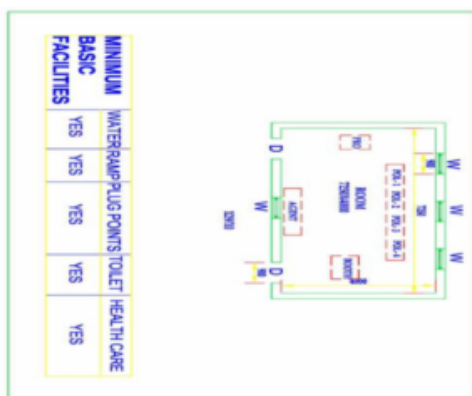

নির্বাচক নিবন্ধন আধিকারিকের স্বাক্ষর

Nazri Naksha

Google Map View

Polling Station Building Front View

Polling Station Front View

Cad View

Key MAP View

1 নাম : দেবলা স্বামীর নাম: নরেন মিদে বাড়ির নং : n0017 বয়স : 81 লিঙ্গ : মহিলা	RUL2227114 ফটো উপলব্ধ	2 নাম : মণ্টু মিদে স্বামীর নাম: দেবলা মিদে বাড়ির নং : n0017 বয়স : 31 লিঙ্গ : পুরুষ	RUL1475680 ফটো উপলব্ধ	3 নাম : প্রভাষ মিদে পিতার নাম: নরেন মিদে বাড়ির নং : n0017 বয়স : 55 লিঙ্গ : পুরুষ	WB/15/102/108233 ফটো উপলব্ধ
4 নাম : মহারানী মিদে স্বামীর নাম: প্রভাষ মিদে বাড়ির নং : n0017 বয়স : 42 লিঙ্গ : মহিলা	DYQ2350056 ফটো উপলব্ধ	5 নাম : প্রবীর মিদে পিতার নাম: নরেন মিদে বাড়ির নং : n0017 বয়স : 47 লিঙ্গ : পুরুষ	WB/15/102/108146 ফটো উপলব্ধ	6 নাম : সবিতা মিদে স্বামীর নাম: প্রবীর মিদে বাড়ির নং : n0017 বয়স : 42 লিঙ্গ : মহিলা	DYQ2067007 ফটো উপলব্ধ
7 নাম : সুনীল মিদে পিতার নাম: নরেন মিদে বাড়ির নং : n0017 বয়স : 39 লিঙ্গ : পুরুষ	DYQ2957629 ফটো উপলব্ধ	8 নাম : অপর্ণা মিদে স্বামীর নাম: মিহির মিদে বাড়ির নং : n0017 বয়স : 31 লিঙ্গ : মহিলা	RUL1602788 ফটো উপলব্ধ	9 নাম : বর্না মিদে স্বামীর নাম: সুনিল মিদে বাড়ির নং : n0017 বয়স : 35 লিঙ্গ : মহিলা	RUL1030485 ফটো উপলব্ধ
10 নাম : সুরজিৎ মিদে পিতার নাম: প্রভাস মিদে বাড়ির নং : এন0017 বয়স : 24 লিঙ্গ : পুরুষ	RUL2570430 ফটো উপলব্ধ	11 নাম : রজত কান্তি বাড় পিতার নাম: পঙ্কজ বাড় বাড়ির নং : - বয়স : 24 লিঙ্গ : পুরুষ	RUL2276780 ফটো উপলব্ধ	12 নাম : ফতেমা গাজী স্বামীর নাম: বাচ্চু রপিক গাজী বাড়ির নং : এন0041 বয়স : 24 লিঙ্গ : মহিলা	RUL2416055 ফটো উপলব্ধ
13 নাম : প্রীতি বাড় পিতার নাম: অলোক বাড় বাড়ির নং : নং000 বয়স : 23 লিঙ্গ : মহিলা	RUL2626703 ফটো উপলব্ধ	14 নাম : লতিফা গাজী স্বামীর নাম: বয়নন্দীন গাজী বাড়ির নং : n0041 বয়স : 68 লিঙ্গ : মহিলা	DYQ0176859 ফটো উপলব্ধ	15 নাম : মোজ্জাফর গাজী পিতার নাম: আব্দুল মজিদ গাজী বাড়ির নং : n0167 বয়স : 42 লিঙ্গ : পুরুষ	RUL1127885 ফটো উপলব্ধ
16 নাম : রাওজা গাজী স্বামীর নাম: মোজ্জাফর গাজী বাড়ির নং : n0138 বয়স : 35 লিঙ্গ : মহিলা	RUL1474956 ফটো উপলব্ধ	17 নাম : অঞ্জুপা সেখ স্বামীর নাম: আসরফ সেখ বাড়ির নং : n0041 বয়স : 39 লিঙ্গ : মহিলা	DYQ2957249 ফটো উপলব্ধ	18 নাম : সুবিদালী গাজী পিতার নাম: বয়নন্দীন গাজী বাড়ির নং : n0041 বয়স : 42 লিঙ্গ : পুরুষ	RUL0082024 ফটো উপলব্ধ
19 নাম : আর্জিনা গাজী স্বামীর নাম: সাজাহান গাজী বাড়ির নং : n0041 বয়স : 38 লিঙ্গ : মহিলা	DYQ2957256 ফটো উপলব্ধ	20 নাম : সাজাহান গাজী পিতার নাম: বয়নন্দীন গাজী বাড়ির নং : n0041 বয়স : 43 লিঙ্গ : পুরুষ	DYQ2066108 ফটো উপলব্ধ	21 নাম : বয়নন্দীন গাজী পিতার নাম: গোলাম গাজী বাড়ির নং : n0041 বয়স : 73 লিঙ্গ : পুরুষ	DYQ2806263 ফটো উপলব্ধ
22 নাম : বাচ্চুরফিক গাজী পিতার নাম: বয়নন্দীন গাজী বাড়ির নং : n0041 বয়স : 31 লিঙ্গ : পুরুষ	RUL1712553 ফটো উপলব্ধ	23 নাম : মির্জা গাজী পিতার নাম: বয়নন্দীন গাজী বাড়ির নং : n0041 বয়স : 29 লিঙ্গ : পুরুষ	RUL1712561 ফটো উপলব্ধ	24 নাম : সানোয়াজ গাজী পিতার নাম: বয়নন্দীন গাজী বাড়ির নং : n0041 বয়স : 38 লিঙ্গ : পুরুষ	DYQ2957223 ফটো উপলব্ধ
25 নাম : নেচারুন গাজী স্বামীর নাম: সানোয়াচ গাজী বাড়ির নং : n0041 বয়স : 36 লিঙ্গ : মহিলা	RUL1712405 ফটো উপলব্ধ	#2 26 নাম : আরজিনা গাজী স্বামীর নাম: আহমত আলী গাজী বাড়ির নং : n0106 বয়স : 41 লিঙ্গ : মহিলা	RUL1127794 ফটো উপলব্ধ	27 নাম : মহাদেব গায়েন পিতার নাম: দ্বিজপদ গায়েন বাড়ির নং : n0068 বয়স : 71 লিঙ্গ : পুরুষ	WB/15/102/108154 ফটো উপলব্ধ
28 নাম : গায়ত্রী গায়েন স্বামীর নাম: মহাদেব গায়েন বাড়ির নং : n0068 বয়স : 67 লিঙ্গ : মহিলা	WB/15/102/108274 ফটো উপলব্ধ	29 নাম : প্রফুল্ল গায়েন পিতার নাম: মহাদেব গায়েন বাড়ির নং : n0068 বয়স : 42 লিঙ্গ : পুরুষ	DYQ2806693 ফটো উপলব্ধ	30 নাম : বৃহস্পতি গায়েন স্বামীর নাম: প্রফুল্ল গায়েন বাড়ির নং : n0068 বয়স : 42 লিঙ্গ : মহিলা	DYQ2066132 ফটো উপলব্ধ