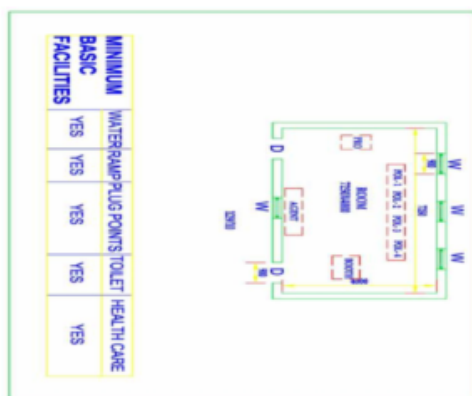

নির্বাচক নিবন্ধন আধিকারিকের স্বাক্ষর

Nazri Naksha

Google Map View

Polling Station Building Front View

Polling Station Front View

Cad View

Key MAP View

বিধানসভা নির্বাচনক্ষেত্রের নং, নাম : 129-কুলতালি  
ভাগ নং, নাম : 1-মুদী, শাসমল, বারুই ও গায়েন পাড়া