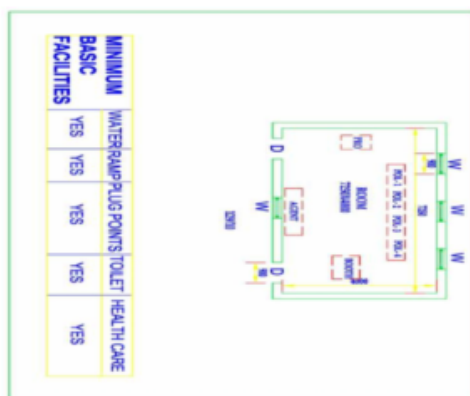

নির্বাচক নিবন্ধন আধিকারিকের স্বাক্ষর

Nazri Naksha

Google Map View

Polling Station Building Front View

Polling Station Front View

Cad View

Key MAP View

বিধানসভা নির্বাচনক্ষেত্রের নং, নাম : 129-কুলতলি
ভাগ নং, নাম : 1-গায়েন,বৈদ্য,মোল্লা,নস্কর ও মল্লিক পাড়া