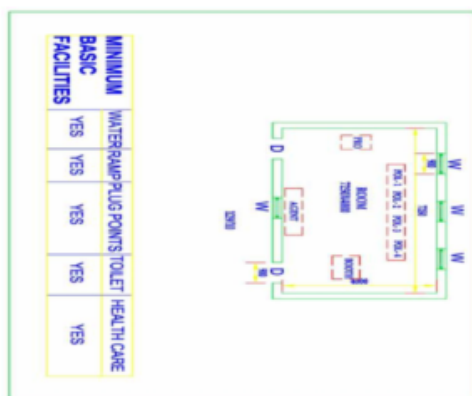

নির্বাচক নিবন্ধন আধিকারিকের স্বাক্ষর

Nazri Naksha

Google Map View

Polling Station Building Front View

Polling Station Front View

Cad View

Key MAP View

বিধানসভা নির্বাচনকেন্দ্রের নং, নাম : 129-কুলতালি
ভাগ নং, নাম : 1-গায়েন,বৈদ্য,মোল্লা,হালদার,নকর ও মল্লিক পাড়া