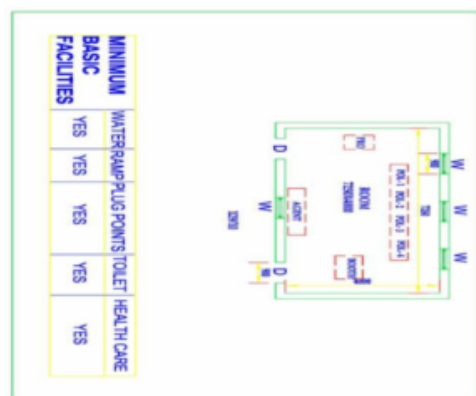

নির্বাচক নিবন্ধন আধিকারিকের স্বাক্ষর

Nazri Naksha

Google Map View

Polling Station Building Front View

Polling Station Front View

Cad View

Key MAP View

বিধানসভা নির্বাচনকেন্দ্রের নং, নাম : 129-কুলতলি
ভাগ নং, নাম : 1-মণ্ডল,শেখ,হালদার,দাস,পাঁজা ঘোড়াই,মাইতি,পাল,গিরি ও সাউ পাড়া