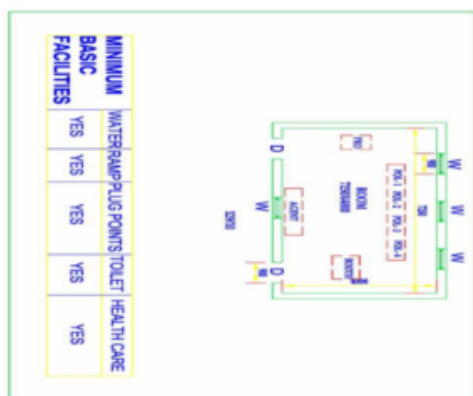

নির্বাচক নিবন্ধন আধিকারিকের স্বাক্ষর

Nazri Naksha

Google Map View

Polling Station Building Front View

Polling Station Front View

Cad View

Key MAP View

বিধানসভা নির্বাচনক্ষেত্রের নং, নাম : 129-কুলতলি  
ভাগ নং, নাম : 1-পট্টনায়ক,দাস,মাইতি,মিশ্র,প্রধান ও গিরি পাড়া