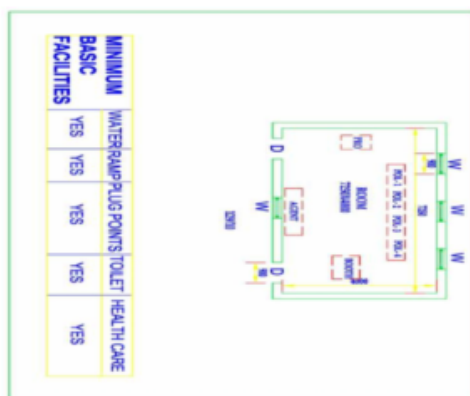

নির্বাচক নিবন্ধন আধিকারিকের স্বাক্ষর

Nazri Naksha

Google Map View

Polling Station Building Front View

Polling Station Front View

Cad View

Key MAP View

1 নাম : পায়েল (দাস) খাটুয়া স্বামীর নাম: দীপক খাটুয়া বাড়ির নং : N00 বয়স : 25 লিঙ্গ : মহিলা	RUL2328201 ফটো উপলব্ধ	2 নাম : খুকুমণি (পাত্র) মাল্লা স্বামীর নাম: পল্টু মাল্লা বাড়ির নং : 00এন বয়স : 36 লিঙ্গ : মহিলা	RUL2327674 ফটো উপলব্ধ	3 নাম : অনিমা (মন্ডল) শীট স্বামীর নাম: গৌর শীট বাড়ির নং : N00 বয়স : 25 লিঙ্গ : মহিলা	RUL2327773 ফটো উপলব্ধ
4 নাম : বসুমতী (মিস্ত্রী) হালদার স্বামীর নাম: জয়ন্ত হালদার বাড়ির নং : n0138 বয়স : 32 লিঙ্গ : মহিলা	RUL1686559 ফটো উপলব্ধ	5 নাম : নমিতা খাটুয়া স্বামীর নাম: শুভঙ্কর খাটুয়া বাড়ির নং : n0020 বয়স : 33 লিঙ্গ : মহিলা	RUL1444207 ফটো উপলব্ধ	6 নাম : দীপক খাটুয়া পিতার নাম: দেবব্রত খাটুয়া বাড়ির নং : n0139 বয়স : 33 লিঙ্গ : পুরুষ	RUL1571892 ফটো উপলব্ধ
7 নাম : গুরুপদ খাটুয়া পিতার নাম: ভূষ্ম খাটুয়া বাড়ির নং : n0054 বয়স : 35 লিঙ্গ : পুরুষ	RUL1571785 ফটো উপলব্ধ	8 নাম : কাকলী (মাল্লা) খাটুয়া স্বামীর নাম: অমরেশ খাটুয়া বাড়ির নং : n0054 বয়স : 30 লিঙ্গ : মহিলা	RUL1686591 ফটো উপলব্ধ	9 নাম : অমরেশ খাটুয়া পিতার নাম: নিমাই খাটুয়া বাড়ির নং : n0054 বয়স : 36 লিঙ্গ : পুরুষ	RUL1444611 ফটো উপলব্ধ
10 নাম : প্রতিমা (সামন্ত) খাটুয়া স্বামীর নাম: সমরেশ খাটুয়া বাড়ির নং : n0054 বয়স : 30 লিঙ্গ : মহিলা	RUL1686583 ফটো উপলব্ধ	11 নাম : সমরেশ খাটুয়া পিতার নাম: নিমাই খাটুয়া বাড়ির নং : n0054 বয়স : 36 লিঙ্গ : পুরুষ	RUL1444637 ফটো উপলব্ধ	12 নাম : দয়াময়ী খাটুয়া স্বামীর নাম: মঙ্গল খাটুয়া বাড়ির নং : n0054 বয়স : 36 লিঙ্গ : মহিলা	RUL1093319 ফটো উপলব্ধ
13 নাম : মঙ্গল খাটুয়া পিতার নাম: নিমাই খাটুয়া বাড়ির নং : n0054 বয়স : 40 লিঙ্গ : পুরুষ	DYQ2708071 ফটো উপলব্ধ	14 নাম : তুষার কান্তি খাটুয়া পিতার নাম: শশাঙ্ক খাটুয়া বাড়ির নং : - বয়স : 22 লিঙ্গ : পুরুষ	RUL2538577 ফটো উপলব্ধ	15 নাম : পৌতম খাটুয়া পিতার নাম: পঞ্চানন খাটুয়া বাড়ির নং : n0175 বয়স : 27 লিঙ্গ : পুরুষ	RUL1946565 ফটো উপলব্ধ
16 নাম : শশাঙ্ক খাটুয়া পিতার নাম: নিতাই খাটুয়া বাড়ির নং : n0053 বয়স : 45 লিঙ্গ : পুরুষ	DYQ2317139 ফটো উপলব্ধ	17 নাম : মহুয়া খাটুয়া স্বামীর নাম: শশাঙ্ক খাটুয়া বাড়ির নং : n0053 বয়স : 36 লিঙ্গ : মহিলা	DYQ2372290 ফটো উপলব্ধ	18 নাম : বৈশাখী (পাল) খাটুয়া স্বামীর নাম: গুরুপদ খাটুয়া বাড়ির নং : n0054 বয়স : 28 লিঙ্গ : মহিলা	RUL1857291 ফটো উপলব্ধ
19 নাম : পিন্টু খাটুয়া পিতার নাম: শিবনাথ খাটুয়া বাড়ির নং : এন0053 বয়স : 24 লিঙ্গ : পুরুষ	RUL2478691 ফটো উপলব্ধ	20 নাম : রিংটু খাটুয়া পিতার নাম: শিবনাথ খাটুয়া বাড়ির নং : - বয়স : 22 লিঙ্গ : পুরুষ	RUL2538742 ফটো উপলব্ধ	21 নাম : প্রমিলা খাটুয়া স্বামীর নাম: উত্তম খাটুয়া বাড়ির নং : - বয়স : 23 লিঙ্গ : মহিলা	RUL2538767 ফটো উপলব্ধ
22 নাম : নিতাই খাটুয়া পিতার নাম: বল্লভ খাটুয়া বাড়ির নং : n0053 বয়স : 72 লিঙ্গ : পুরুষ	WB/15/102/567050 ফটো উপলব্ধ	23 নাম : পঞ্চানন খাটুয়া পিতার নাম: নিতাই খাটুয়া বাড়ির নং : n0053 বয়স : 56 লিঙ্গ : পুরুষ	WB/15/102/567733 ফটো উপলব্ধ	24 নাম : অর্চনা খাটুয়া স্বামীর নাম: পঞ্চানন খাটুয়া বাড়ির নং : n0053 বয়স : 52 লিঙ্গ : মহিলা	WB/15/102/567268 ফটো উপলব্ধ
25 নাম : উত্তম খাটুয়া পিতার নাম: পঞ্চানন খাটুয়া বাড়ির নং : n0053 বয়স : 32 লিঙ্গ : পুরুষ	RUL1444629 ফটো উপলব্ধ	26 নাম : শিবনাথ খাটুয়া পিতার নাম: নিতাই খাটুয়া বাড়ির নং : n0053 বয়স : 53 লিঙ্গ : পুরুষ	WB/15/102/567265 ফটো উপলব্ধ	27 নাম : সারথি খাটুয়া স্বামীর নাম: শিবনাথ খাটুয়া বাড়ির নং : n0053 বয়স : 44 লিঙ্গ : মহিলা	DYQ2317121 ফটো উপলব্ধ
28 নাম : নিমাই খাটুয়া পিতার নাম: বল্লভ খাটুয়া বাড়ির নং : n0054 বয়স : 67 লিঙ্গ : পুরুষ	WB/15/102/567587 ফটো উপলব্ধ	29 নাম : প্রভাতী খাটুয়া স্বামীর নাম: নিমাই খাটুয়া বাড়ির নং : n0054 বয়স : 59 লিঙ্গ : মহিলা	WB/15/102/567509 ফটো উপলব্ধ	30 নাম : মনীন্দ্র খাটুয়া পিতার নাম: পশুপতি খাটুয়া বাড়ির নং : n0020 বয়স : 71 লিঙ্গ : পুরুষ	WB/15/102/567224 ফটো উপলব্ধ