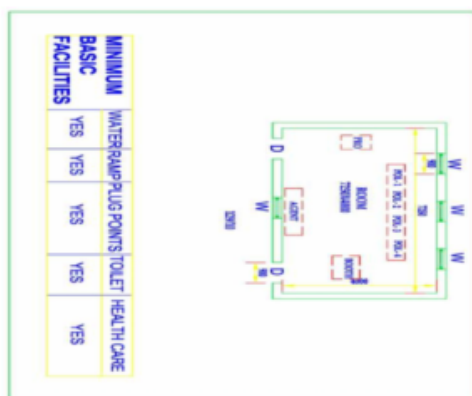

নির্বাচক নিবন্ধন আধিকারিকের স্বাক্ষর

Nazri Naksha

Google Map View

Polling Station Building Front View

Shibbati F.P. School

Polling Station Front View

Cad View

Key MAP View