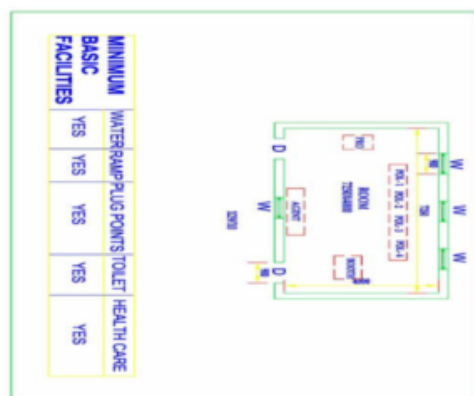

নির্বাচক নিবন্ধন আধিকারিকের স্বাক্ষর

Nazri Naksha

Google Map View

Polling Station Building Front View

Polling Station Front View

Cad View

Key MAP View

1	WB/15/102/570455	RUL0942524	2	RUL1593045
নাম : কল্যানী করন স্বামীর নাম: অজয় করন বাড়ির নং : n0001 বয়স : 59 লিঙ্গ : মহিলা	ফটো উপলব্ধ	ফটো উপলব্ধ	নাম : মৃত্যঞ্জয় করন পিতার নাম: পঞ্চানন করন বাড়ির নং : n0001 বয়স : 38 লিঙ্গ : পুরুষ	ফটো উপলব্ধ
3			4	DYQ0973578
নাম : তাপসী করন স্বামীর নাম: গৌতম করন বাড়ির নং : 1 বয়স : 31 লিঙ্গ : মহিলা	ফটো উপলব্ধ	ফটো উপলব্ধ	নাম : পৌতম করন পিতার নাম: পঞ্চানন করন বাড়ির নং : 1 বয়স : 52 লিঙ্গ : পুরুষ	ফটো উপলব্ধ
5	WB/15/102/570401	RUL1857630	6	RUL1857630
নাম : অজয় করন পিতার নাম: পঞ্চানন করন বাড়ির নং : n0001 বয়স : 63 লিঙ্গ : পুরুষ	ফটো উপলব্ধ	ফটো উপলব্ধ	নাম : পূর্ণিমা করন পিতার নাম: বিজয় করন বাড়ির নং : n0001 বয়স : 28 লিঙ্গ : মহিলা	ফটো উপলব্ধ
7	RUL1857606	RUL2329977	8	RUL2640928
নাম : প্রসেনজিৎ করন পিতার নাম: অজয় করন বাড়ির নং : n0001 বয়স : 28 লিঙ্গ : পুরুষ	ফটো উপলব্ধ	ফটো উপলব্ধ	নাম : করিমা মোল্লা স্বামীর নাম: লালচাঁদ মোলা বাড়ির নং : -- বয়স : 21 লিঙ্গ : মহিলা	ফটো উপলব্ধ
9	RUL2099943	RUL2110302	10	RUL2479012
নাম : রহমাতুল্লা গাজী পিতার নাম: এব্রাহিম গাজী বাড়ির নং : এন00 বয়স : 28 লিঙ্গ : পুরুষ	ফটো উপলব্ধ	ফটো উপলব্ধ	নাম : রুবিনা গাজী স্বামীর নাম: বাচ্চু আলী গাজী বাড়ির নং : এন000 বয়স : 23 লিঙ্গ : মহিলা	ফটো উপলব্ধ
11	RUL2538221	RUL2538189	12	RUL2537991
নাম : মিনা গাজী স্বামীর নাম: সুজাউদ্দিন গাজী বাড়ির নং : এন00 বয়স : 25 লিঙ্গ : মহিলা	ফটো উপলব্ধ	ফটো উপলব্ধ	নাম : আনহারা গাজী পিতার নাম: উসমান গাজী বাড়ির নং : এন0147 বয়স : 24 লিঙ্গ : মহিলা	ফটো উপলব্ধ
13	RUL2538163	RUL2538205	14	RUL2479004
নাম : জয়নাল গাজী পিতার নাম: ইউনুস গাজী বাড়ির নং : এন0195 বয়স : 24 লিঙ্গ : পুরুষ	ফটো উপলব্ধ	ফটো উপলব্ধ	নাম : লাদেন হোসেন গাজী পিতার নাম: কাদের গাজী বাড়ির নং : এন0179 বয়স : 24 লিঙ্গ : পুরুষ	ফটো উপলব্ধ
15	RUL2629137	RUL2613206	16	RUL2628972
নাম : নার্সিস গাজী স্বামীর নাম: রাজু গাজী বাড়ির নং : এন0199 বয়স : 25 লিঙ্গ : মহিলা	ফটো উপলব্ধ	ফটো উপলব্ধ	নাম : লুৎফা গায়েন পিতার নাম: কালাম গায়েন বাড়ির নং : n0192 বয়স : 21 লিঙ্গ : মহিলা	ফটো উপলব্ধ
17	RUL2621381	RUL2329563	18	RUL2099893
নাম : মজাফর গাজী পিতার নাম: ইসলাম গাজী বাড়ির নং : - বয়স : 22 লিঙ্গ : পুরুষ	ফটো উপলব্ধ	ফটো উপলব্ধ	নাম : সারফরাজ গায়েন পিতার নাম: নজরুল গায়েন বাড়ির নং : n0120 বয়স : 21 লিঙ্গ : পুরুষ	ফটো উপলব্ধ
19	RUL2329621	DYQ2319317	20	WB/15/102/570024
নাম : আর্সিদা গায়েন স্বামীর নাম: রফিক গায়েন বাড়ির নং : 00 বয়স : 22 লিঙ্গ : মহিলা	ফটো উপলব্ধ	ফটো উপলব্ধ	নাম : ইশ্রাফি ল গায়েন পিতার নাম: মহম্মদ গায়েন বাড়ির নং : N0192 বয়স : 25 লিঙ্গ : পুরুষ	ফটো উপলব্ধ
21	RUL2101541	RUL2104768	22	RUL2242758
নাম : সাহারা গায়েন স্বামীর নাম: আব্দুর রহমান গায়েন বাড়ির নং : N0120 বয়স : 24 লিঙ্গ : মহিলা	ফটো উপলব্ধ	ফটো উপলব্ধ	নাম : মণ্ডু গিরি পিতার নাম: ভাগবত গিরি বাড়ির নং : এন0013 বয়স : 76 লিঙ্গ : পুরুষ	ফটো উপলব্ধ
23			23	
নাম : ইন্দ্রজিত গিরি স্বামীর নাম: ইন্দ্রজিত গিরি বাড়ির নং : n0006 বয়স : 49 লিঙ্গ : মহিলা	ফটো উপলব্ধ	ফটো উপলব্ধ	নাম : ইন্দ্রজিত গিরি পিতার নাম: সুবল গিরি বাড়ির নং : n0006 বয়স : 48 লিঙ্গ : পুরুষ	ফটো উপলব্ধ
25			24	
নাম : ইন্দিরা গিরি পিতার নাম: ইন্দ্রজিত গিরি বাড়ির নং : এন00 বয়স : 25 লিঙ্গ : মহিলা	ফটো উপলব্ধ	ফটো উপলব্ধ	নাম : মণ্ডু গিরি পিতার নাম: ভাগবত গিরি বাড়ির নং : এন0013 বয়স : 76 লিঙ্গ : পুরুষ	ফটো উপলব্ধ
27			25	
নাম : ইন্দিরা গিরি পিতার নাম: ইন্দ্রজিত গিরি বাড়ির নং : এন00 বয়স : 25 লিঙ্গ : মহিলা	ফটো উপলব্ধ	ফটো উপলব্ধ	নাম : মণ্ডু গিরি পিতার নাম: ভাগবত গিরি বাড়ির নং : এন0013 বয়স : 76 লিঙ্গ : পুরুষ	ফটো উপলব্ধ
29			26	
নাম : ইন্দিরা গিরি পিতার নাম: ইন্দ্রজিত গিরি বাড়ির নং : এন00 বয়স : 25 লিঙ্গ : মহিলা	ফটো উপলব্ধ	ফটো উপলব্ধ	নাম : মণ্ডু গিরি পিতার নাম: ভাগবত গিরি বাড়ির নং : এন0013 বয়স : 76 লিঙ্গ : পুরুষ	ফটো উপলব্ধ
31			27	
নাম : ইন্দিরা গিরি পিতার নাম: ইন্দ্রজিত গিরি বাড়ির নং : এন00 বয়স : 25 লিঙ্গ : মহিলা	ফটো উপলব্ধ	ফটো উপলব্ধ	নাম : মণ্ডু গিরি পিতার নাম: ভাগবত গিরি বাড়ির নং : এন0013 বয়স : 76 লিঙ্গ : পুরুষ	ফটো উপলব্ধ
33			28	
নাম : ইন্দিরা গিরি পিতার নাম: ইন্দ্রজিত গিরি বাড়ির নং : এন00 বয়স : 25 লিঙ্গ : মহিলা	ফটো উপলব্ধ	ফটো উপলব্ধ	নাম : মণ্ডু গিরি পিতার নাম: ভাগবত গিরি বাড়ির নং : এন0013 বয়স : 76 লিঙ্গ : পুরুষ	ফটো উপলব্ধ
35			29	
নাম : ইন্দিরা গিরি পিতার নাম: ইন্দ্রজিত গিরি বাড়ির নং : এন00 বয়স : 25 লিঙ্গ : মহিলা	ফটো উপলব্ধ	ফটো উপলব্ধ	নাম : মণ্ডু গিরি পিতার নাম: ভাগবত গিরি বাড়ির নং : এন0013 বয়স : 76 লিঙ্গ : পুরুষ	ফটো উপলব্ধ
37			30	
নাম : ইন্দিরা গিরি পিতার নাম: ইন্দ্রজিত গিরি বাড়ির নং : এন00 বয়স : 25 লিঙ্গ : মহিলা	ফটো উপলব্ধ	ফটো উপলব্ধ	নাম : মণ্ডু গিরি পিতার নাম: ভাগবত গিরি বাড়ির নং : এন0013 বয়স : 76 লিঙ্গ : পুরুষ	ফটো উপলব্ধ