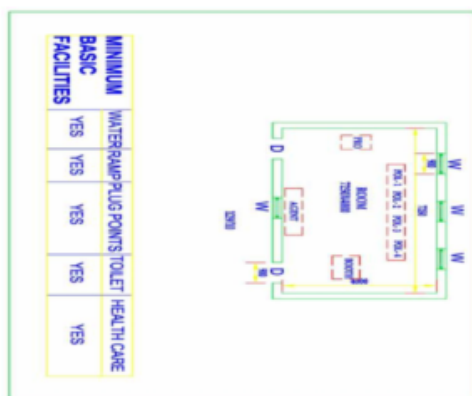

নির্বাচক নিবন্ধন আধিকারিকের স্বাক্ষর

Nazri Naksha

Google Map View

Polling Station Building Front View

Polling Station Front View

Cad View

Key MAP View

1 নাম : পল্লবী করন পিতার নাম: মহাদেব কয়াল বাড়ির নং : - বয়স : 30 লিঙ্গ : মহিলা	RUL2089696 ফটো উপলব্ধ	2 নাম : বন্দনা করন স্বামীর নাম: রাহুল করন বাড়ির নং : - বয়স : 28 লিঙ্গ : মহিলা	RUL2535409 ফটো উপলব্ধ	3 নাম : নুপুর করন স্বামীর নাম: অশ্বিনী করন বাড়ির নং : n0021 বয়স : 56 লিঙ্গ : মহিলা	WB/15/102/576389 ফটো উপলব্ধ
4 নাম : রাহুল করন পিতার নাম: অলোক করন বাড়ির নং : n0021 বয়স : 31 লিঙ্গ : পুরুষ	RUL1573609 ফটো উপলব্ধ	5 নাম : শঙ্করী করন স্বামীর নাম: অলোক করন বাড়ির নং : n0021 বয়স : 53 লিঙ্গ : মহিলা	RUL2170736 ফটো উপলব্ধ	6 নাম : অলোক করন পিতার নাম: সহদেব করন বাড়ির নং : n0021 বয়স : 59 লিঙ্গ : পুরুষ	WB/15/102/576261 ফটো উপলব্ধ
7 নাম : অশ্বিনী করন পিতার নাম: সহদেব করন বাড়ির নং : n0021 বয়স : 61 লিঙ্গ : পুরুষ	WB/15/102/576398 ফটো উপলব্ধ	8 নাম : কঞ্চা করন (হালদার) স্বামীর নাম: বিদেশ করন বাড়ির নং : n0021 বয়স : 34 লিঙ্গ : মহিলা	RUL1687615 ফটো উপলব্ধ	9 নাম : বিদেশ করন পিতার নাম: অমল করন বাড়ির নং : n0021 বয়স : 39 লিঙ্গ : পুরুষ	RUL1108174 ফটো উপলব্ধ
10 নাম : স্বদেশ করন পিতার নাম: অমল করন বাড়ির নং : n0021 বয়স : 43 লিঙ্গ : পুরুষ	DYQ2711141 ফটো উপলব্ধ	11 নাম : সুখমা করন স্বামীর নাম: বিহারী করন বাড়ির নং : n0022 বয়স : 79 লিঙ্গ : মহিলা	WB/15/102/576262 ফটো উপলব্ধ	12 নাম : সবিতা করন স্বামীর নাম: নিখিল করন বাড়ির নং : n0022 বয়স : 39 লিঙ্গ : মহিলা	DYQ2712172 ফটো উপলব্ধ
13 নাম : নিখিল করন পিতার নাম: বিহারী করন বাড়ির নং : 23 বয়স : 46 লিঙ্গ : পুরুষ	DYQ1318955 ফটো উপলব্ধ	14 নাম : তৃপ্তি করণ পিতার নাম: নিখিল করণ বাড়ির নং : এন0022 বয়স : 20 লিঙ্গ : মহিলা	RUL2733392 ফটো উপলব্ধ	15 নাম : সুরত করন পিতার নাম: অশ্বিনী করন বাড়ির নং : n0021 বয়স : 34 লিঙ্গ : পুরুষ	RUL1858588 ফটো উপলব্ধ
16 নাম : প্রভাতী জানা করন স্বামীর নাম: সুরত করন বাড়ির নং : n0021 বয়স : 28 লিঙ্গ : মহিলা	RUL1858596 ফটো উপলব্ধ	17 নাম : খালেদা খাঁ স্বামীর নাম: সাবউদ্দিন খাঁ বাড়ির নং : n0005 বয়স : 28 লিঙ্গ : মহিলা	RUL1961747 ফটো উপলব্ধ	18 নাম : সাবউদ্দিন খাঁ পিতার নাম: হারাধন খাঁ বাড়ির নং : n0005 বয়স : 29 লিঙ্গ : পুরুষ	RUL1948025 ফটো উপলব্ধ
19 নাম : অর্ণা মণ্ডল স্বামীর নাম: উত্তম মণ্ডল বাড়ির নং : n0005 বয়স : 36 লিঙ্গ : মহিলা	RUL1225770 ফটো উপলব্ধ	20 নাম : আর্শিদা খাঁ স্বামীর নাম: হারাধন খাঁ বাড়ির নং : n0005 বয়স : 33 লিঙ্গ : মহিলা	RUL1445543 ফটো উপলব্ধ	21 নাম : মিনা খাঁ স্বামীর নাম: মইরুদ্দিন খাঁ বাড়ির নং : n0005 বয়স : 35 লিঙ্গ : মহিলা	RUL1225762 ফটো উপলব্ধ
22 নাম : মইরুদ্দিন খাঁ পিতার নাম: হারাধন খাঁ বাড়ির নং : n0005 বয়স : 40 লিঙ্গ : পুরুষ	RUL1225788 ফটো উপলব্ধ	23 নাম : আনয়ারা বিবি খাঁ স্বামীর নাম: ফকির খাঁ বাড়ির নং : n0004 বয়স : 46 লিঙ্গ : মহিলা	DYQ1317312 ফটো উপলব্ধ	24 নাম : ফকির খাঁ পিতার নাম: পালান খাঁ বাড়ির নং : n0004 বয়স : 56 লিঙ্গ : পুরুষ	DYQ1317155 ফটো উপলব্ধ
25 নাম : হারাধন খাঁ পিতার নাম: পালান খাঁ বাড়ির নং : n0005 বয়স : 64 লিঙ্গ : পুরুষ	WB/15/102/576386 ফটো উপলব্ধ	26 নাম : মুজিবর খাঁ পিতার নাম: ফকির খাঁ বাড়ির নং : এন0004 বয়স : 25 লিঙ্গ : পুরুষ	RUL2653277 ফটো উপলব্ধ	27 নাম : রাজু গিরি পিতার নাম: রবিন গিরি বাড়ির নং : N00107 বয়স : 25 লিঙ্গ : পুরুষ	RUL2332195 ফটো উপলব্ধ
28 নাম : শ্রাবনী গিরি স্বামীর নাম: গৌর হরি গিরি বাড়ির নং : n0109 বয়স : 36 লিঙ্গ : মহিলা	RUL1948181 ফটো উপলব্ধ	29 নাম : গৌরহরি গিরি পিতার নাম: নরেন গিরি বাড়ির নং : n0109 বয়স : 52 লিঙ্গ : পুরুষ	DYQ2888584 ফটো উপলব্ধ	30 নাম : শান্তবালী গিরি স্বামীর নাম: নরেন গিরি বাড়ির নং : n0109 বয়স : 76 লিঙ্গ : মহিলা	DYQ2888576 ফটো উপলব্ধ