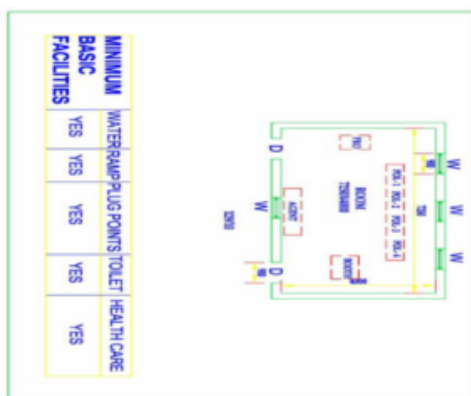

নির্বাচক নিবন্ধন আধিকারিকের স্বাক্ষর

Nazri Naksha

Google Map View

Polling Station Building Front View

Polling Station Front View

Cad View

Key MAP View

1 নাম : প্রেমচাঁদ গায়েন পিতার নাম: পার্বতী গায়েন বাড়ির নং : n0065 বয়স : 24 লিঙ্গ : পুরুষ	RUL2277382 ফটো উপলব্ধ	2 নাম : রফিকুল মোল্লা পিতার নাম: আছমত মোল্লা বাড়ির নং : n0127 বয়স : 26 লিঙ্গ : পুরুষ	RUL2277630 ফটো উপলব্ধ	3 নাম : বিনন্দ গায়েন পিতার নাম: লক্ষ্মণ গায়েন বাড়ির নং : n000 বয়স : 35 লিঙ্গ : পুরুষ	RUL2277291 ফটো উপলব্ধ
4 নাম : সোনালী গায়েন স্বামীর নাম: জগাই গায়েন বাড়ির নং : এন0066 বয়স : 26 লিঙ্গ : মহিলা	RUL2123024 ফটো উপলব্ধ	5 নাম : বাপন গায়েন পিতার নাম: মৃত্যঞ্জয় গায়েন বাড়ির নং : এন0067 বয়স : 25 লিঙ্গ : পুরুষ	RUL2122992 ফটো উপলব্ধ	6 নাম : সৌরভ গায়েন পিতার নাম: বুদ্ধিশ্বর গায়েন বাড়ির নং : n0066 বয়স : 25 লিঙ্গ : পুরুষ	RUL2277333 ফটো উপলব্ধ
7 নাম : মধুমিতা গায়েন স্বামীর নাম: মেঘনাথ গায়েন বাড়ির নং : n0188 বয়স : 31 লিঙ্গ : মহিলা	RUL1999853 ফটো উপলব্ধ	8 নাম : দীপংকর গায়েন পিতার নাম: বিশ্বনাথ গায়েন বাড়ির নং : নং00 বয়স : 23 লিঙ্গ : পুরুষ	RUL2627362 ফটো উপলব্ধ	9 নাম : আইনুলহক মোল্লা পিতার নাম: নুরইসলাম মোল্লা বাড়ির নং : n00126 বয়স : 24 লিঙ্গ : পুরুষ	RUL2277531 ফটো উপলব্ধ
10 নাম : সুজাতা হালদার (গায়েন) স্বামীর নাম: সৌরভ গায়েন বাড়ির নং : n0066 বয়স : 26 লিঙ্গ : মহিলা	RUL2277341 ফটো উপলব্ধ	11 নাম : খয়রুন্নেসা মোল্যা স্বামীর নাম: সাদ্দাম মোল্যা বাড়ির নং : 00 বয়স : 25 লিঙ্গ : মহিলা	RUL2122331 ফটো উপলব্ধ	12 নাম : সন্ধ্যা গায়েন স্বামীর নাম: লক্ষ্মণ গায়েন বাড়ির নং : এন0000 বয়স : 57 লিঙ্গ : মহিলা	RUL2416311 ফটো উপলব্ধ
13 নাম : গৌরব গায়েন পিতার নাম: বুদ্ধিশ্বর গায়েন বাড়ির নং : এন0066 বয়স : 28 লিঙ্গ : পুরুষ	RUL2416303 ফটো উপলব্ধ	14 নাম : রুপচাঁদ গায়েন পিতার নাম: পার্বতী গায়েন বাড়ির নং : - বয়স : 22 লিঙ্গ : পুরুষ	RUL2559219 ফটো উপলব্ধ	15 নাম : অসিমা গায়েন স্বামীর নাম: অরুণ গায়েন বাড়ির নং : এন0168 বয়স : 35 লিঙ্গ : মহিলা	RUL1878610 ফটো উপলব্ধ
16 নাম : রাম গায়েন পিতার নাম: সনাতন গায়েন বাড়ির নং : - বয়স : 69 লিঙ্গ : পুরুষ	RUL2238830 ফটো উপলব্ধ	17 নাম : ভগবতী গায়েন স্বামীর নাম: রাম গায়েন বাড়ির নং : এন0168 বয়স : 64 লিঙ্গ : মহিলা	RUL2239572 ফটো উপলব্ধ	18 নাম : গৌর গায়েন পিতার নাম: রাম গায়েন বাড়ির নং : এন0168 বয়স : 39 লিঙ্গ : পুরুষ	RUL0090308 ফটো উপলব্ধ
19 নাম : অপর্ণা গায়েন স্বামীর নাম: গৌর গায়েন বাড়ির নং : এন0168 বয়স : 34 লিঙ্গ : মহিলা	RUL1358365 ফটো উপলব্ধ	20 নাম : অরুণ গায়েন পিতার নাম: রাম গায়েন বাড়ির নং : - বয়স : 33 লিঙ্গ : পুরুষ	RUL1358373 ফটো উপলব্ধ	21 নাম : বন্দনা গায়েন স্বামীর নাম: প্রসেনজিত গায়েন বাড়ির নং : n0071 বয়স : 24 লিঙ্গ : মহিলা	RUL2277754 ফটো উপলব্ধ
22 নাম : পূজা গায়েন স্বামীর নাম: বিকাশ গায়েন বাড়ির নং : এন0075 বয়স : 23 লিঙ্গ : মহিলা	RUL2416147 ফটো উপলব্ধ	23 নাম : হায়দার মোল্লা মায়ের নাম: আছিদা মোল্লা বাড়ির নং : এন0127 বয়স : 23 লিঙ্গ : পুরুষ	RUL2558658 ফটো উপলব্ধ	24 নাম : অতিকুল মোল্লা পিতার নাম: আছমত মোল্লা বাড়ির নং : এন0127 বয়স : 23 লিঙ্গ : পুরুষ	RUL2558674 ফটো উপলব্ধ
25 নাম : মৌসুমী গায়েন পিতার নাম: কমল গায়েন বাড়ির নং : নং00 বয়স : 23 লিঙ্গ : মহিলা	RUL2627248 ফটো উপলব্ধ	26 নাম : সোনালী গায়েন স্বামীর নাম: বাপন গায়েন বাড়ির নং : নং00 বয়স : 21 লিঙ্গ : মহিলা	RUL2627289 ফটো উপলব্ধ	27 নাম : সুজাতা গায়েন স্বামীর নাম: খোকন গায়েন বাড়ির নং : নং00 বয়স : 26 লিঙ্গ : মহিলা	RUL2627305 ফটো উপলব্ধ
28 নাম : সুজাতা গায়েন স্বামীর নাম: পিন্টু গায়েন বাড়ির নং : নং00 বয়স : 28 লিঙ্গ : মহিলা	RUL2627313 ফটো উপলব্ধ	29 নাম : সুদীপা গায়েন স্বামীর নাম: দীপংকর গায়েন বাড়ির নং : নং00 বয়স : 21 লিঙ্গ : মহিলা	RUL2627339 ফটো উপলব্ধ	30 নাম : তাপস গায়েন পিতার নাম: সুনীল গায়েন বাড়ির নং : n0064 বয়স : 24 লিঙ্গ : পুরুষ	RUL2277275 ফটো উপলব্ধ