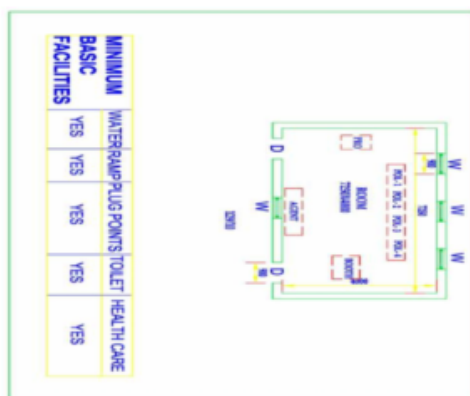

নির্বাচক নিবন্ধন আধিকারিকের স্বাক্ষর

Nazri Naksha

Google Map View

Polling Station Building Front View

Polling Station Front View

Cad View

Key MAP View

বিধানসভা নির্বাচনকেন্দ্রের নং, নাম : 129-কুলতালি
ভাগ নং, নাম : 1-পাড়া,শীট,সরদার,সেখ ও মণ্ডল পাড়া (পূর্বাংশ)