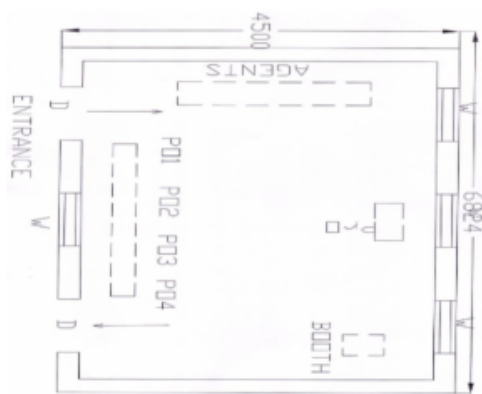

নির্বাচক নিবন্ধন আধিকারিকের স্বাক্ষর

Nazri Naksha

Google Map View

Polling Station Building Front View

Polling Station Front View

Cad View

Key MAP View

বিধানসভা নির্বাচনক্ষেত্রের নং, নাম : 129-কুলতলি
ভাগ নং, নাম : 1-পাল,মন্ডল,সরদার,হালদার,মাল্লা-ও-দে পাড়া