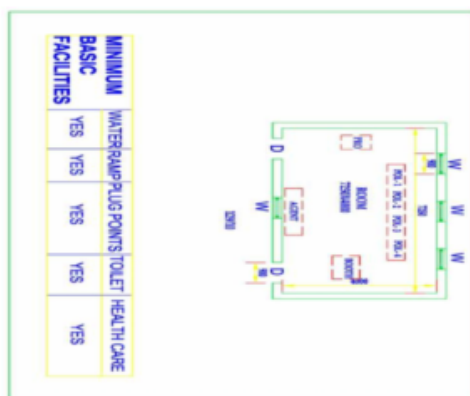

নির্বাচক নিবন্ধন আধিকারিকের স্বাক্ষর

Nazri Naksha

Google Map View

Polling Station Building Front View

Polling Station Front View

Cad View

Key MAP View

বিধানসভা নির্বাচনকেন্দ্রের নং, নাম : 129-কুলতলি
ভাগ নং, নাম : 1-গায়েন, মণ্ডল, নিয়োগী, পুরকাইত ও হালদার পাড়া