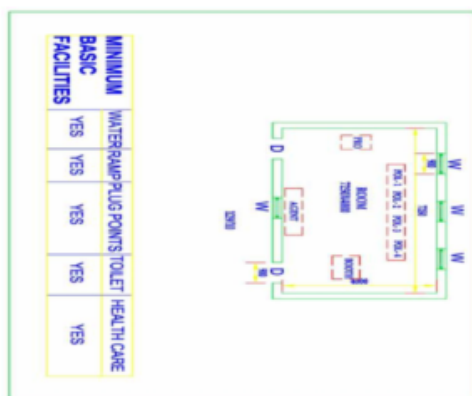

নির্বাচক নিবন্ধন আধিকারিকের স্বাক্ষর

Nazri Naksha

Google Map View

Polling Station Building Front View

Polling Station Front View

Cad View

Key MAP View

বিধানসভা নির্বাচনক্ষেত্রের নং, নাম : 129-কুলতলি  
ভাগ নং, নাম : 1-ভুবনেশ্বরী চর