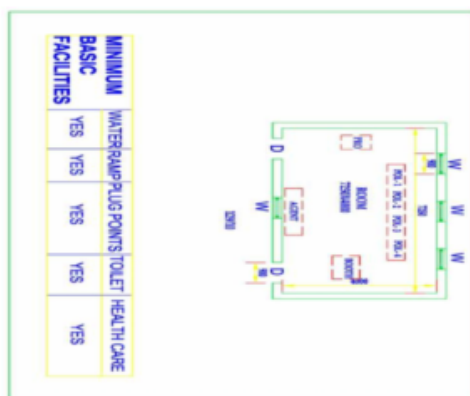

নির্বাচক নিবন্ধন আধিকারিকের স্বাক্ষর

Nazri Naksha

Google Map View

Polling Station Building Front View

Polling Station Front View

Cad View

Key MAP View

বিধানসভা নির্বাচনক্ষেত্রের নং, নাম : 129-কুলতলি
ভাগ নং, নাম : 1-মাল্লা,সরদার,জানা,হালদার,পাল,নায়ক ও ঝকর পাড়া