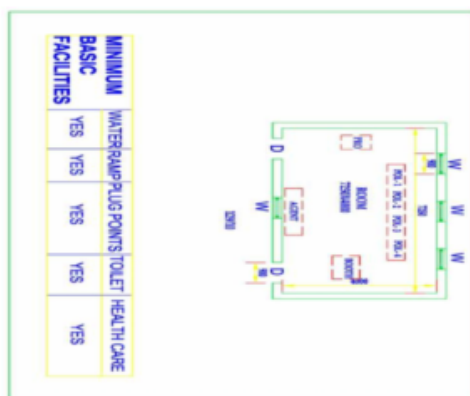

নির্বাচক নিবন্ধন আধিকারিকের স্বাক্ষর

Nazri Naksha

Google Map View

Polling Station Building Front View

Polling Station Front View

Cad View

Key MAP View

বিধানসভা নির্বাচনক্ষেত্রের নং, নাম : 129-কুলতলি  
ভাগ নং, নাম : 1-মাল্লা,প্রামানিক,ঢালী,হালদার,মাইতি,পয়ড়া ও ধাড়াপাড়া