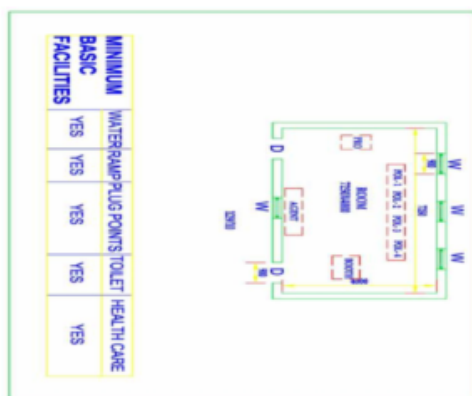

নির্বাচক নিবন্ধন আধিকারিকের স্বাক্ষর

Nazri Naksha

Google Map View

Polling Station Building Front View

Polling Station Front View

Cad View

Key MAP View

বিধানসভা নির্বাচনক্ষেত্রের নং, নাম : 129-কুলতলি
ভাগ নং, নাম : 1-ওড়ে,কয়াল,জানা,দাস,মণ্ডল,গিরি,মাল্লা,পুরকাইত ও হালদারপাড়া