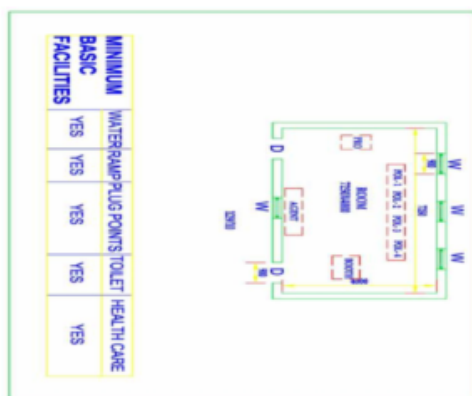

নির্বাচক নিবন্ধন আধিকারিকের স্বাক্ষর

Nazri Naksha

Google Map View

Polling Station Building Front View

Polling Station Front View

Cad View

Key MAP View

বিধানসভা নির্বাচনক্ষেত্রের নং, নাম : 129-কুলতলি
ভাগ নং, নাম : 1-দেবনাথ,দে,ময়রা,মণ্ডল,পাল,ঘোষ,সাঁপুই ও পাত্র পাড়া