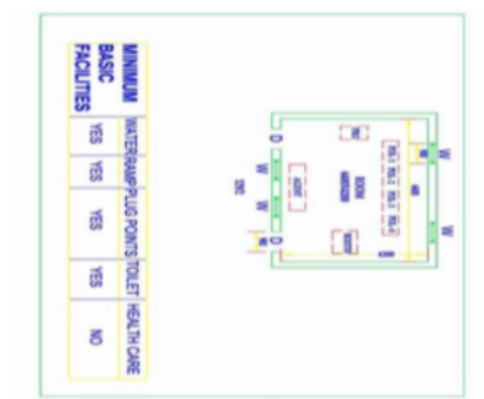

নির্বাচক নিবন্ধন আধিকারিকের স্বাক্ষর

Nazri Naksha

Google Map View

Polling Station Building Front View

Polling Station Front View

Cad View

Key MAP View

1 নাম : পার্বতী মাইতি স্বামীর নাম: স্বপন মাইতি বাড়ির নং : n0138 বয়স : 51 লিঙ্গ : মহিলা	RUL1115971 ফটো উপলব্ধ	2 নাম : বৈশাখী (ভূঞা) দাস স্বামীর নাম: চন্দন দাস বাড়ির নং : n0245 বয়স : 30 লিঙ্গ : মহিলা	RUL1686609 ফটো উপলব্ধ	3 নাম : দেবশ্রী কয়াল পিতার নাম: বীরেন্দ্র কয়াল বাড়ির নং : n0033 বয়স : 36 লিঙ্গ : মহিলা	RUL1098771 ফটো উপলব্ধ
4 নাম : জয়শ্রী কয়াল স্বামীর নাম: বীরেন্দ্র কয়াল বাড়ির নং : n0033 বয়স : 59 লিঙ্গ : মহিলা	WB/15/102/603156 ফটো উপলব্ধ	5 নাম : সনকা কয়াল স্বামীর নাম: সুরথ কয়াল বাড়ির নং : n0016 বয়স : 56 লিঙ্গ : মহিলা	WB/15/102/603338 ফটো উপলব্ধ	6 নাম : সুরথ কয়াল পিতার নাম: দম্ভধর কয়াল বাড়ির নং : n0016 বয়স : 61 লিঙ্গ : পুরুষ	WB/15/102/603278 ফটো উপলব্ধ
7 নাম : দীপঙ্কর কয়াল পিতার নাম: সুরথ কয়াল বাড়ির নং : এন00 বয়স : 25 লিঙ্গ : পুরুষ	RUL2101897 ফটো উপলব্ধ	8 নাম : বীরেন্দ্রনাথ কয়াল পিতার নাম: হরেন্দ্রনাথ কয়াল বাড়ির নং : n0033 বয়স : 67 লিঙ্গ : পুরুষ	RUL2246189 ফটো উপলব্ধ	9 নাম : শঙ্কর গিরি পিতার নাম: সমীরন গিরি বাড়ির নং : N0153 বয়স : 24 লিঙ্গ : পুরুষ	RUL2342319 ফটো উপলব্ধ
10 নাম : মৌমীতা ঘোস পিতার নাম: সহদেব ঘোস বাড়ির নং : n1811 বয়স : 25 লিঙ্গ : মহিলা	RUL2139491 ফটো উপলব্ধ	11 নাম : সর্বানী জানা পিতার নাম: গণেশ জানা বাড়ির নং : N0101 বয়স : 24 লিঙ্গ : মহিলা	RUL2343093 ফটো উপলব্ধ	12 নাম : রাজীব মন্ডল পিতার নাম: বিশ্বজিৎ মন্ডল বাড়ির নং : N0101 বয়স : 24 লিঙ্গ : পুরুষ	RUL2342178 ফটো উপলব্ধ
13 নাম : মঙ্গলদীপ জানা পিতার নাম: হুমিকেশ জানা বাড়ির নং : এন00 বয়স : 25 লিঙ্গ : পুরুষ	RUL2101822 ফটো উপলব্ধ	14 নাম : সর্বানী জানা স্বামীর নাম: কার্তিক জানা বাড়ির নং : n0101 বয়স : 44 লিঙ্গ : মহিলা	DYQ2724235 ফটো উপলব্ধ	15 নাম : দেবশীষ জানা পিতার নাম: সুধীর জানা বাড়ির নং : n0101 বয়স : 32 লিঙ্গ : পুরুষ	RUL1448828 ফটো উপলব্ধ
16 নাম : কার্তিক জানা পিতার নাম: সুধীর জানা বাড়ির নং : 156 বয়স : 50 লিঙ্গ : পুরুষ	DYQ1017714 ফটো উপলব্ধ	17 নাম : জ্যোত্স্না জানা স্বামীর নাম: গনেশ জানা বাড়ির নং : n0101 বয়স : 49 লিঙ্গ : মহিলা	DYQ1303361 ফটো উপলব্ধ	18 নাম : গনেশ জানা পিতার নাম: সুধীর জানা বাড়ির নং : n0101 বয়স : 53 লিঙ্গ : পুরুষ	WB/15/102/603584 ফটো উপলব্ধ
19 নাম : বিশ্বজিৎ জানা পিতার নাম: নারায়ন জানা বাড়ির নং : n0101 বয়স : 32 লিঙ্গ : পুরুষ	RUL1448810 ফটো উপলব্ধ	20 নাম : কম্পনা জানা স্বামীর নাম: নারায়ন জানা বাড়ির নং : n0101 বয়স : 59 লিঙ্গ : মহিলা	WB/15/102/603345 ফটো উপলব্ধ	21 নাম : নারায়ন জানা পিতার নাম: সুধীর জানা বাড়ির নং : n0101 বয়স : 70 লিঙ্গ : পুরুষ	WB/15/102/603590 ফটো উপলব্ধ
22 নাম : দাসীবালা জানা স্বামীর নাম: সুধীর জানা বাড়ির নং : n0101 বয়স : 76 লিঙ্গ : মহিলা	WB/15/102/603346 ফটো উপলব্ধ	23 নাম : সুমিতা জানা স্বামীর নাম: শম্ভু জানা বাড়ির নং : n0244 বয়স : 37 লিঙ্গ : মহিলা	DYQ3020898 ফটো উপলব্ধ	24 নাম : সত্যজিৎ জানা পিতার নাম: কার্তিক জানা বাড়ির নং : 156 বয়স : 22 লিঙ্গ : পুরুষ	RUL2730356 ফটো উপলব্ধ
25 নাম : করুনা ঝকড় স্বামীর নাম: শক্তি ঝকড় বাড়ির নং : n0039 বয়স : 55 লিঙ্গ : মহিলা	WB/15/102/603011 ফটো উপলব্ধ	26 নাম : শক্তি ঝকড় পিতার নাম: মোহন ঝকড় বাড়ির নং : n0039 বয়স : 61 লিঙ্গ : পুরুষ	WB/15/102/603029 ফটো উপলব্ধ	27 নাম : বৃহসপতি ঝকড় স্বামীর নাম: দিলীপ ঝকড় বাড়ির নং : n0038 বয়স : 42 লিঙ্গ : মহিলা	DYQ2724243 ফটো উপলব্ধ
28 নাম : দিলীপ ঝকড় পিতার নাম: মণ্টু ঝকড় বাড়ির নং : n0038 বয়স : 48 লিঙ্গ : পুরুষ	DYQ1300953 ফটো উপলব্ধ	29 নাম : রেবতী ঝকড় স্বামীর নাম: মণ্টু ঝকড় বাড়ির নং : n0038 বয়স : 66 লিঙ্গ : মহিলা	WB/15/102/603140 ফটো উপলব্ধ	30 নাম : মণ্টু ঝকড় পিতার নাম: পূর্ণ ঝকড় বাড়ির নং : n0038 বয়স : 71 লিঙ্গ : পুরুষ	WB/15/102/603137 ফটো উপলব্ধ