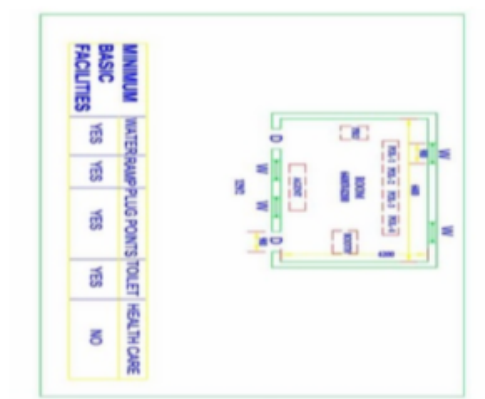

নির্বাচক নিবন্ধন আধিকারিকের স্বাক্ষর

Nazri Naksha

Google Map View

Polling Station Building Front View

Polling Station Front View

Cad View

Key MAP View

1 নাম : প্রমীলা জানা স্বামীর নাম: ভূপতি বাড়ির নং : n0001 বয়স : 89 লিঙ্গ : মহিলা	WB/15/102/606120	ফটো উপলব্ধ	2 নাম : সাকিনা বিবি অন্যান্য: অজানা বাড়ির নং : n0034 বয়স : 86 লিঙ্গ : মহিলা	DYQ2892420	ফটো উপলব্ধ	3 নাম : পৌরী রানী জানা মন্ডল স্বামীর নাম: চন্দন (জানা)মন্ডল বাড়ির নং : 00 বয়স : 41 লিঙ্গ : মহিলা	RUL0980185	ফটো উপলব্ধ
4 নাম : শুকদেব গিরি পিতার নাম: পরমেশ্বর গিরি বাড়ির নং : n0116 বয়স : 30 লিঙ্গ : পুরুষ	RUL1691476	ফটো উপলব্ধ	5 নাম : চন্দা গিরি স্বামীর নাম: পরমেশ্বর গিরি বাড়ির নং : n0116 বয়স : 53 লিঙ্গ : মহিলা	WB/15/102/606753	ফটো উপলব্ধ	6 নাম : পরমেশ্বর গিরি পিতার নাম: কৃষ্ণ গিরি বাড়ির নং : n0116 বয়স : 60 লিঙ্গ : পুরুষ	WB/15/102/606754	ফটো উপলব্ধ
7 নাম : সুমিত্রা গিরি স্বামীর নাম: মধুসূদন গিরি বাড়ির নং : n0105 বয়স : 60 লিঙ্গ : মহিলা	DYQ2725950	ফটো উপলব্ধ	8 নাম : মধুসূদন গিরি পিতার নাম: রজনী গিরি বাড়ির নং : 195 বয়স : 75 লিঙ্গ : পুরুষ	DYQ2892461	ফটো উপলব্ধ	9 নাম : পরিমল গিরি পিতার নাম: মদন গিরি বাড়ির নং : n0074 বয়স : 45 লিঙ্গ : পুরুষ	DYQ2725901	ফটো উপলব্ধ
10 নাম : বন্দনা গিরি স্বামীর নাম: কমল গিরি বাড়ির নং : n0074 বয়স : 44 লিঙ্গ : মহিলা	DYQ2725935	ফটো উপলব্ধ	11 নাম : কমল গিরি পিতার নাম: মদন গিরি বাড়ির নং : n0074 বয়স : 49 লিঙ্গ : পুরুষ	DYQ2725893	ফটো উপলব্ধ	12 নাম : মদনমোহন গিরি পিতার নাম: কৃষ্ণ গিরি বাড়ির নং : n0074 বয়স : 67 লিঙ্গ : পুরুষ	WB/15/102/606655	ফটো উপলব্ধ
13 নাম : ফালগুণী গিরি স্বামীর নাম: মন্টু গিরি বাড়ির নং : n0068 বয়স : 44 লিঙ্গ : মহিলা	DYQ2725885	ফটো উপলব্ধ	14 নাম : চিত্তরঞ্জন গিরি পিতার নাম: গৌরাঙ্গ গিরি বাড়ির নং : n0068 বয়স : 50 লিঙ্গ : পুরুষ	WB/15/102/606334	ফটো উপলব্ধ	15 নাম : সারদা গিরি স্বামীর নাম: পিটু গিরি বাড়ির নং : n0068 বয়স : 37 লিঙ্গ : মহিলা	RUL1099399	ফটো উপলব্ধ
16 নাম : পিটু গিরি পিতার নাম: গৌরাঙ্গ গিরি বাড়ির নং : n0068 বয়স : 53 লিঙ্গ : পুরুষ	WB/15/102/606333	ফটো উপলব্ধ	17 নাম : সাবিত্রী গিরি স্বামীর নাম: ঝন্টু গিরি বাড়ির নং : n0068 বয়স : 43 লিঙ্গ : মহিলা	DYQ2339166	ফটো উপলব্ধ	18 নাম : ঝন্টু গিরি পিতার নাম: গৌরাঙ্গ গিরি বাড়ির নং : n0068 বয়স : 54 লিঙ্গ : পুরুষ	WB/15/102/606705	ফটো উপলব্ধ
19 নাম : মন্টু গিরি পিতার নাম: গৌরাঙ্গ গিরি বাড়ির নং : n0068 বয়স : 58 লিঙ্গ : পুরুষ	DYQ2892453	ফটো উপলব্ধ	20 নাম : সন্ধ্যা গিরি স্বামীর নাম: গৌরাঙ্গ গিরি বাড়ির নং : n0068 বয়স : 71 লিঙ্গ : মহিলা	DYQ2892446	ফটো উপলব্ধ	21 নাম : তনুশ্রী গিরি স্বামীর নাম: মদন গিরি বাড়ির নং : n0074 বয়স : 61 লিঙ্গ : মহিলা	WB/15/102/606654	ফটো উপলব্ধ
22 নাম : গোপাল গিরি পিতার নাম: মন্টু গিরি বাড়ির নং : n0068 বয়স : 29 লিঙ্গ : পুরুষ	RUL1862291	ফটো উপলব্ধ	23 নাম : ডলি মির্দে স্বামীর নাম: বাপি মির্দে বাড়ির নং : 203 বয়স : 31 লিঙ্গ : মহিলা	RUL1862341	ফটো উপলব্ধ	24 নাম : বাসুদেব গিরি পিতার নাম: পরমেশ্বর গিরি বাড়ির নং : n0148 বয়স : 27 লিঙ্গ : পুরুষ	RUL1957851	ফটো উপলব্ধ
25 নাম : শান্তনু গিরি পিতার নাম: ঝন্টু গিরি বাড়ির নং : N0068 বয়স : 24 লিঙ্গ : পুরুষ	RUL2343572	ফটো উপলব্ধ	26 নাম : আশুতোষ মির্দে পিতার নাম: মেঘনাথ মির্দে বাড়ির নং : - বয়স : 30 লিঙ্গ : পুরুষ	RUL1698273	ফটো উপলব্ধ	27 নাম : সুশান্ত গিরি পিতার নাম: বসন্ত গিরি বাড়ির নং : - বয়স : 59 লিঙ্গ : পুরুষ	WB/15/102/600074	ফটো উপলব্ধ
28 নাম : চন্দনা মন্ডল স্বামীর নাম: শম্ভু মন্ডল বাড়ির নং : - বয়স : 36 লিঙ্গ : মহিলা	RUL1099936	ফটো উপলব্ধ	29 নাম : ফালগুণী গিরি স্বামীর নাম: চিত্তরঞ্জন গিরি বাড়ির নং : n0068 বয়স : 38 লিঙ্গ : মহিলা	DYQ3028149	ফটো উপলব্ধ	30 নাম : অপর্ণা গিরি স্বামীর নাম: গোপাল গিরি বাড়ির নং : n0068 বয়স : 28 লিঙ্গ : মহিলা	RUL1862283	ফটো উপলব্ধ