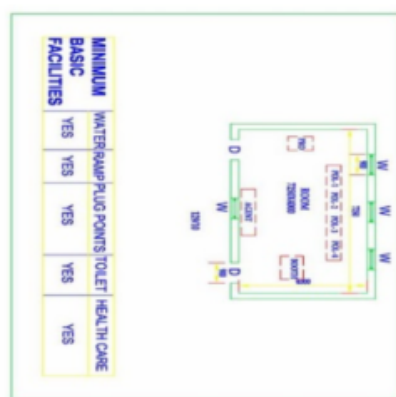

নির্বাচক নিবন্ধন আধিকারিকের স্বাক্ষর

Nazri Naksha

Google Map View

Polling Station Building Front View

Polling Station Front View

Cad View

Key MAP View

বিধানসভা নির্বাচনক্ষেত্রের নং, নাম : 129-কুলতালি
ভাগ নং, নাম : 1-মামা, ধর, মণ্ডল, বর, জানা, বৈরাগী, মাইতী ও নায়েক পাড়া