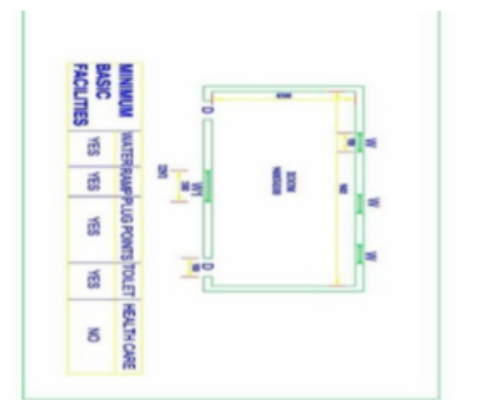

নির্বাচক নিবন্ধন আধিকারিকের স্বাক্ষর

Nazri Naksha

Google Map View

Polling Station Building Front View

Polling Station Front View

Cad View

Key MAP View

বিধানসভা নির্বাচনক্ষেত্রের নং, নাম : 129-কুলতালি
ভাগ নং, নাম : 1-বৈরাগী, দাস, বাকড়, হাজরা, বর, নকুর, বাগ ও মণ্ডল পাড়া