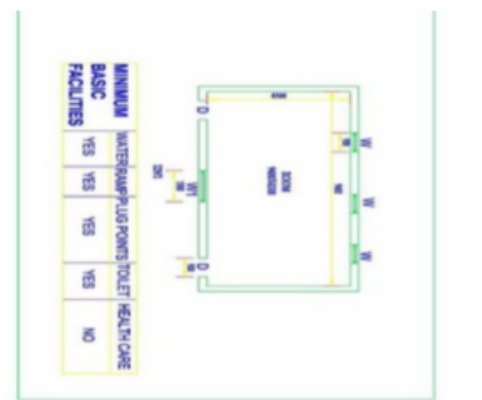

নির্বাচক নিবন্ধন আধিকারিকের স্বাক্ষর

Nazri Naksha

Google Map View

Polling Station Building Front View

Polling Station Front View

Cad View

Key MAP View

বিধানসভা নির্বাচনক্ষেত্রের নং, নাম : 129-কুলতলি
ভাগ নং, নাম : 1-মণ্ডল, ঘরুই, ঝাকর, ভুঞা, মাইতি, পুরকাইত, ঘরামী ও দাস পাড়া