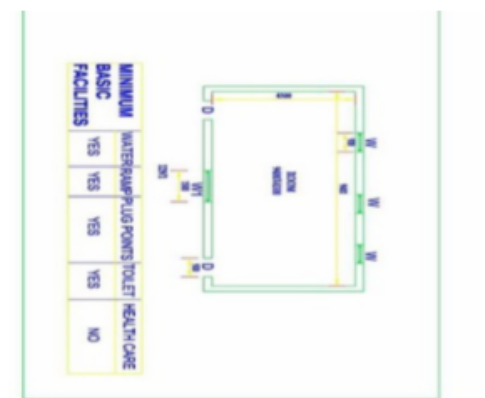

নির্বাচক নিবন্ধন আধিকারিকের স্বাক্ষর

Nazri Naksha

Google Map View

Polling Station Building Front View

Polling Station Front View

Cad View

Key MAP View

বিধানসভা নির্বাচনক্ষেত্রের নং, নাম : 129-কুলতাল
ভাগ নং, নাম : 1-মণ্ডল,ঝকড়,ঘোড়ই,ভূঞা,পুরকাইত,ঘরামী ও দত্ত পাড়া