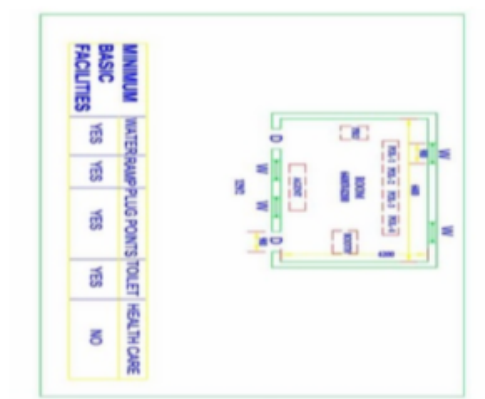

নির্বাচক নিবন্ধন আধিকারিকের স্বাক্ষর

Nazri Naksha

Google Map View

Polling Station Building Front View

Polling Station Front View

Cad View

Key MAP View

বিধানসভা নির্বাচনক্ষেত্রের নং, নাম : 129-কুলতলি
ভাগ নং, নাম : 1-দাস,বাউর,ভূঞা,সাঁতরা,সরদার,দলুই ও সামন্ত পাড়া