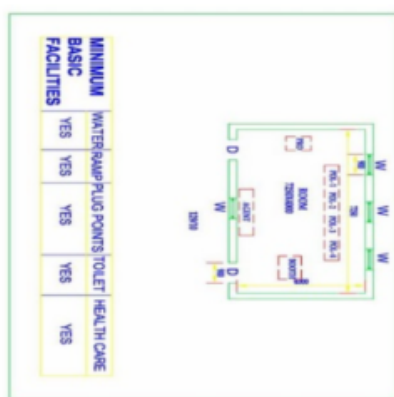

নির্বাচক নিবন্ধন আধিকারিকের স্বাক্ষর

Nazri Naksha

Google Map View

Polling Station Building Front View

Polling Station Front View

Cad View

Key MAP View

বিধানসভা নির্বাচনক্ষেত্রের নং, নাম : 129-কুলতলি
ভাগ নং, নাম : 1-আচার্য্য, সান্তরা, দাস, ভূঁইয়া, জানা, বায়েন ও হালদার পাড়া