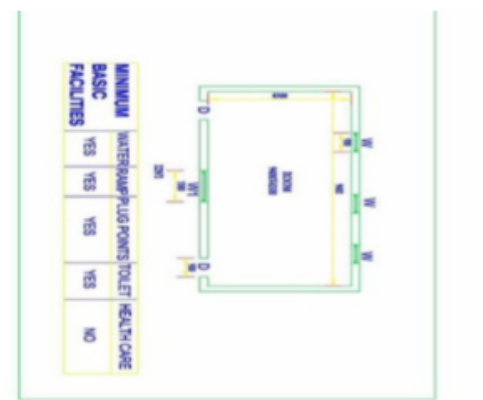

নির্বাচক নিবন্ধন আধিকারিকের স্বাক্ষর

Nazri Naksha

Google Map View

Polling Station Building Front View

Polling Station Front View

Cad View

Key MAP View

বিধানসভা নির্বাচনক্ষেত্রের নং, নাম : 129-কুলতলি  
ভাগ নং, নাম : 1-দাস, দলপতী, দলুই, মণ্ডল, পাল, সরদার, পাত্র ও মাইতি পাড়া