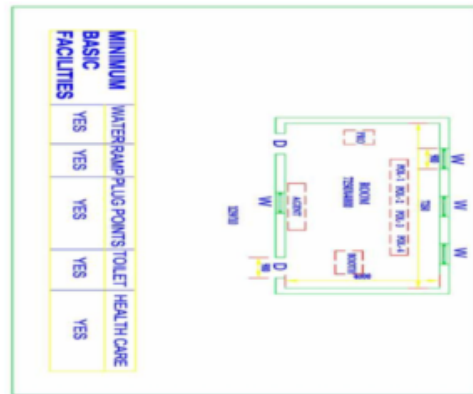

নির্বাচক নিবন্ধন আধিকারিকের স্বাক্ষর

Nazri Naksha

Google Map View

Polling Station Building Front View

Polling Station Front View

Cad View

Key MAP View

বিধানসভা নির্বাচনক্ষেত্রের নং, নাম : 129-কুলতলি
ভাগ নং, নাম : 1-সেখ,মণ্ডল,হালদার ও পৈলান পাড়া