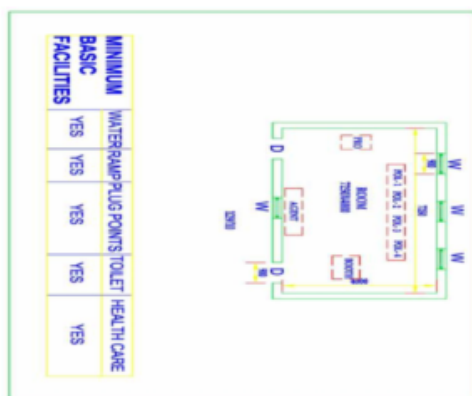

নির্বাচক নিবন্ধন আধিকারিকের স্বাক্ষর

Nazri Naksha

Google Map View

Polling Station Building Front View

Polling Station Front View

Cad View

Key MAP View

1 নাম : সুমিত্রা (নক্ষর) সরদার স্বামীর নাম: চিত্তরঞ্জন সরদার বাড়ির নং : n0120 বয়স : 37 লিঙ্গ : মহিলা	RUL0211672 ফটো উপলব্ধ	2 নাম : আকুলী অধিকারী স্বামীর নাম: বিকাশ অধিকারী বাড়ির নং : n0027 বয়স : 31 লিঙ্গ : মহিলা	RUL2000479 ফটো উপলব্ধ	3 নাম : প্রদীপ অধিকারী পিতার নাম: কমল কৃষ্ণ অধিকারী বাড়ির নং : n0015 বয়স : 40 লিঙ্গ : পুরুষ	DYQ2058485 ফটো উপলব্ধ
4 নাম : দিলীপ কুমার অধিকারী পিতার নাম: কমলকৃষ্ণ অধিকারী বাড়ির নং : n0108 বয়স : 58 লিঙ্গ : পুরুষ	WB/15/102/099479 ফটো উপলব্ধ	5 নাম : শিলাজিত অধিকারী পিতার নাম: দিলীপ অধিকারী বাড়ির নং : এন0015 বয়স : 25 লিঙ্গ : পুরুষ	RUL2142677 ফটো উপলব্ধ	6 নাম : রত্না অধিকারী পিতার নাম: দিলীপ অধিকারী বাড়ির নং : - বয়স : 22 লিঙ্গ : মহিলা	RUL2574341 ফটো উপলব্ধ
7 নাম : জগদীশ অধিকারী পিতার নাম: ভরত অধিকারী বাড়ির নং : n0015 বয়স : 66 লিঙ্গ : পুরুষ	WB/15/102/099500 ফটো উপলব্ধ	8 নাম : একাদশী অধিকারী স্বামীর নাম: জগদীশ অধিকারী বাড়ির নং : n0015 বয়স : 59 লিঙ্গ : মহিলা	WB/15/102/099522 ফটো উপলব্ধ	9 নাম : জ্যোৎস্না অধিকারী পিতার নাম: জগদীশ অধিকারী বাড়ির নং : n0015 বয়স : 32 লিঙ্গ : পুরুষ	RUL1604602 ফটো উপলব্ধ
10 নাম : বাবলু অধিকারী পিতার নাম: মাধব অধিকারী বাড়ির নং : n0113 বয়স : 39 লিঙ্গ : পুরুষ	DYQ2803435 ফটো উপলব্ধ	11 নাম : মাধব অধিকারী পিতার নাম: সারদা অধিকারী বাড়ির নং : n0113 বয়স : 63 লিঙ্গ : পুরুষ	WB/15/102/099274 ফটো উপলব্ধ	12 নাম : মুকুন্দ অধিকারী পিতার নাম: সারদা অধিকারী বাড়ির নং : n0112 বয়স : 56 লিঙ্গ : পুরুষ	WB/15/102/099561 ফটো উপলব্ধ
13 নাম : তুলসী অধিকারী স্বামীর নাম: মধুসূদন অধিকারী বাড়ির নং : n0112 বয়স : 50 লিঙ্গ : মহিলা	RUL2226736 ফটো উপলব্ধ	14 নাম : জয়ন্তী অধিকারী স্বামীর নাম: অজয় অধিকারী বাড়ির নং : n0110 বয়স : 46 লিঙ্গ : মহিলা	DYQ2901734 ফটো উপলব্ধ	15 নাম : অজয় অধিকারী পিতার নাম: নারায়ন অধিকারী বাড়ির নং : n0109 বয়স : 51 লিঙ্গ : পুরুষ	DYQ2901726 ফটো উপলব্ধ
16 নাম : সুদীপ কুমার অধিকারী পিতার নাম: কমল কৃষ্ণ অধিকারী বাড়ির নং : n0108 বয়স : 35 লিঙ্গ : পুরুষ	DYQ2901650 ফটো উপলব্ধ	17 নাম : সুপর্ণা অধিকারী স্বামীর নাম: রাম মোহন অধিকারী বাড়ির নং : n0108 বয়স : 40 লিঙ্গ : মহিলা	DYQ2436103 ফটো উপলব্ধ	18 নাম : রমেন অধিকারী পিতার নাম: সুকদেব অধিকারী বাড়ির নং : n0017 বয়স : 36 লিঙ্গ : পুরুষ	RUL0100248 ফটো উপলব্ধ
19 নাম : বিভা অধিকারী স্বামীর নাম: রমেশ অধিকারী বাড়ির নং : n0017 বয়স : 37 লিঙ্গ : মহিলা	RUL1244821 ফটো উপলব্ধ	20 নাম : রমেশ অধিকারী পিতার নাম: সুকদেব অধিকারী বাড়ির নং : n0017 বয়স : 38 লিঙ্গ : পুরুষ	RUL0100230 ফটো উপলব্ধ	21 নাম : রাধারানী অধিকারী স্বামীর নাম: সুকদেব অধিকারী বাড়ির নং : n0017 বয়স : 58 লিঙ্গ : মহিলা	DYQ1346030 ফটো উপলব্ধ
22 নাম : তনুশ্রী অধিকারী স্বামীর নাম: সৌমেন অধিকারী বাড়ির নং : n0017 বয়স : 34 লিঙ্গ : মহিলা	RUL1244847 ফটো উপলব্ধ	23 নাম : সৌমেন অধিকারী পিতার নাম: শুকদেব অধিকারী বাড়ির নং : n0017 বয়স : 34 লিঙ্গ : পুরুষ	RUL1244839 ফটো উপলব্ধ	24 নাম : শুকদেব অধিকারী পিতার নাম: ভীম অধিকারী বাড়ির নং : n0017 বয়স : 66 লিঙ্গ : পুরুষ	DYQ1346980 ফটো উপলব্ধ
25 নাম : জ্যোতির্ময়ী অধিকারী স্বামীর নাম: বাবুসোনা অধিকারী বাড়ির নং : n0016 বয়স : 31 লিঙ্গ : মহিলা	RUL1604669 ফটো উপলব্ধ	26 নাম : বাবুসোনা অধিকারী পিতার নাম: সনৎ অধিকারী বাড়ির নং : n0016 বয়স : 34 লিঙ্গ : পুরুষ	RUL1244474 ফটো উপলব্ধ	27 নাম : সনৎ অধিকারী পিতার নাম: গোষ্ঠ অধিকারী বাড়ির নং : n0016 বয়স : 56 লিঙ্গ : পুরুষ	WB/15/102/099454 ফটো উপলব্ধ
28 নাম : পাঞ্চগলী অধিকারী স্বামীর নাম: গোষ্ঠ অধিকারী বাড়ির নং : n0016 বয়স : 96 লিঙ্গ : মহিলা	DYQ1349638 ফটো উপলব্ধ	29 নাম : প্রীতিলতা হালদার স্বামীর নাম: পরান হালদার বাড়ির নং : n0015 বয়স : 36 লিঙ্গ : মহিলা	RUL1030972 ফটো উপলব্ধ	30 নাম : অনিমা অধিকারী স্বামীর নাম: দীনবন্ধু অধিকারী বাড়ির নং : n0015 বয়স : 43 লিঙ্গ : মহিলা	DYQ2436137 ফটো উপলব্ধ