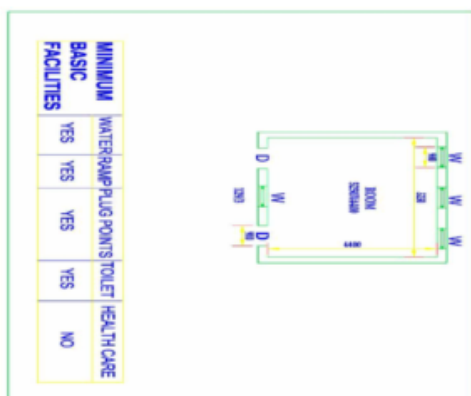

নির্বাচক নিবন্ধন আধিকারিকের স্বাক্ষর

Nazri Naksha

Google Map View

Polling Station Building Front View

Polling Station Front View

Cad View

Key MAP View

1 নাম : সামসুল হক লকর পিতার নাম : মুসলমান লকর বাড়ির নং : n0149 বয়স : পুরুষ	DYQ2738375 ফটো উপলব্ধ	2 নাম : সাবিলা লকর স্বামীর নাম : সামসুল আলম লকর বাড়ির নং : n0149 বয়স : 39 লিঙ্গ : মহিলা	DYQ2738383 ফটো উপলব্ধ	3 নাম : ফোজিলা খাঁ স্বামীর নাম : ফারাক খাঁ বাড়ির নং : n0148 বয়স : 53 লিঙ্গ : মহিলা	DYQ1344704 ফটো উপলব্ধ
4 নাম : নুরমোছা খাঁ স্বামীর নাম : আবুজাফর খাঁ বাড়ির নং : n0043 বয়স : 60 লিঙ্গ : মহিলা	WB/15/102/039064 ফটো উপলব্ধ	5 নাম : আবুজাফর খান পিতার নাম : ছামাদ আলি খান বাড়ির নং : n0043 বয়স : 66 লিঙ্গ : পুরুষ	RUL2227684 ফটো উপলব্ধ	6 নাম : জাসমিনারা খান স্বামীর নাম : আতি রহমান খান বাড়ির নং : n0157 বয়স : 31 লিঙ্গ : মহিলা	RUL1467935 ফটো উপলব্ধ
7 নাম : সাবিনা খান স্বামীর নাম : সইদুল ইসলাম খান বাড়ির নং : এন0000 বয়স : 26 লিঙ্গ : মহিলা	RUL2398394 ফটো উপলব্ধ	8 নাম : তুহিনা খান স্বামীর নাম : ফিরোজ হাসান খান বাড়ির নং : এন0000 বয়স : 26 লিঙ্গ : মহিলা	RUL2398238 ফটো উপলব্ধ	9 নাম : সাফুয়ানা সরদার স্বামীর নাম : নজরুল সরদার বাড়ির নং : n0043 বয়স : 30 লিঙ্গ : মহিলা	RUL1782812 ফটো উপলব্ধ
10 নাম : তাসমিনারা খান স্বামীর নাম : ইমরান খান বাড়ির নং : এন0000 বয়স : 23 লিঙ্গ : মহিলা	RUL2398253 ফটো উপলব্ধ	11 নাম : মোসাঃ রুকাইয়া খান স্বামীর নাম : আবুজামাল খান বাড়ির নং : নং00 বয়স : 31 লিঙ্গ : মহিলা	RUL2262061 ফটো উপলব্ধ	12 নাম : সইদুল ইসলাম খাঁ পিতার নাম : কাশেম খান বাড়ির নং : n0096 বয়স : 29 লিঙ্গ : পুরুষ	RUL1707173 ফটো উপলব্ধ
13 নাম : আজিজুল খাঁ পিতার নাম : আবুল হোসেন খাঁ বাড়ির নং : n0096 বয়স : 46 লিঙ্গ : পুরুষ	DYQ1342104 ফটো উপলব্ধ	14 নাম : ইমরান খাঁ পিতার নাম : আবু বাক্কার খাঁ বাড়ির নং : N00 বয়স : 27 লিঙ্গ : পুরুষ	RUL2089084 ফটো উপলব্ধ	15 নাম : সাহারবানু খাঁ স্বামীর নাম : ছামাদ আলি খাঁ বাড়ির নং : n0052 বয়স : 86 লিঙ্গ : মহিলা	RUL2390813 ফটো উপলব্ধ
16 নাম : আতি রহমান খাঁ পিতার নাম : আবুল হোসেন খাঁ বাড়ির নং : n0158 বয়স : 33 লিঙ্গ : পুরুষ	RUL1467927 ফটো উপলব্ধ	17 নাম : আবু ছালাম খাঁ পিতার নাম : ছামাদ আলি খাঁ বাড়ির নং : n0052 বয়স : 54 লিঙ্গ : পুরুষ	DYQ0067918 ফটো উপলব্ধ	18 নাম : নুর ইসলাম খাঁ পিতার নাম : আবুজাফর খাঁ বাড়ির নং : এন00 বয়স : 31 লিঙ্গ : পুরুষ	RUL2089043 ফটো উপলব্ধ
19 নাম : লুতফুসসা খান স্বামীর নাম : হাসানউল্লা খাঁ বাড়ির নং : n0096 বয়স : 46 লিঙ্গ : মহিলা	RUL1467380 ফটো উপলব্ধ	20 নাম : রফিকুল খাঁ পিতার নাম : আবুল হোসেন খাঁ বাড়ির নং : n0096 বয়স : 43 লিঙ্গ : পুরুষ	DYQ2397297 ফটো উপলব্ধ	21 নাম : অফিয়া খাঁ স্বামীর নাম : আজিজুল খাঁ বাড়ির নং : n0096 বয়স : 43 লিঙ্গ : মহিলা	DYQ2397289 ফটো উপলব্ধ
22 নাম : রুপজান খাঁ স্বামীর নাম : কাসেম খাঁ বাড়ির নং : n0096 বয়স : 51 লিঙ্গ : মহিলা	RUL2217701 ফটো উপলব্ধ	23 নাম : আবুফারাক খাঁ পিতার নাম : আব্দুল ওহাব খাঁ বাড়ির নং : n0075 বয়স : 62 লিঙ্গ : পুরুষ	DYQ1342419 ফটো উপলব্ধ	24 নাম : ছকিনা খাঁ স্বামীর নাম : আবু ছালাম খাঁ বাড়ির নং : n0052 বয়স : 46 লিঙ্গ : মহিলা	DYQ2397263 ফটো উপলব্ধ
25 নাম : ছালিমা খাঁ পিতার নাম : ছামাদ আলি খাঁ বাড়ির নং : n0052 বয়স : 35 লিঙ্গ : মহিলা	RUL1351725 ফটো উপলব্ধ	26 নাম : মাফুয়া খাঁ স্বামীর নাম : আবু বক্কর খাঁ বাড়ির নং : n0054 বয়স : 61 লিঙ্গ : মহিলা	RUL2148690 ফটো উপলব্ধ	27 নাম : ফিরোজ হোসেন খাঁ পিতার নাম : আবুবক্কর খাঁ বাড়ির নং : n0053 বয়স : 35 লিঙ্গ : পুরুষ	RUL1351709 ফটো উপলব্ধ
28 নাম : হালিমা খাঁ স্বামীর নাম : আবুল বাসার খাঁ বাড়ির নং : n0053 বয়স : 34 লিঙ্গ : মহিলা	RUL1467372 ফটো উপলব্ধ	29 নাম : আবু জামাল খাঁ পিতার নাম : আবু কালাম খাঁ বাড়ির নং : n0053 বয়স : 34 লিঙ্গ : পুরুষ	RUL1023522 ফটো উপলব্ধ	30 নাম : আবুল বাসার খান পিতার নাম : আবু বক্কর খাঁ বাড়ির নং : n0053 বয়স : 41 লিঙ্গ : পুরুষ	RUL0006502 ফটো উপলব্ধ