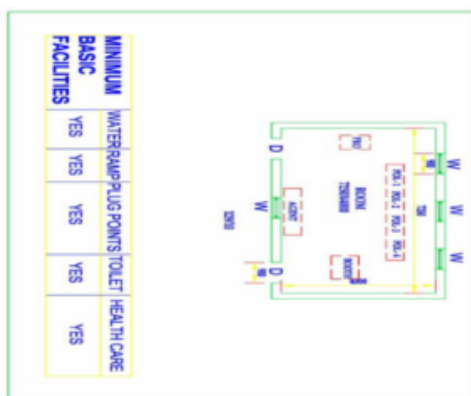

নির্বাচক নিবন্ধন আধিকারিকের স্বাক্ষর

Nazri Naksha

Google Map View

Polling Station Building Front View

Polling Station Front View

Cad View

Key MAP View

বিধানসভা নির্বাচনক্ষেত্রের নং, নাম : 129-কুলতলি
ভাগ নং, নাম : 1-কাঁকসা মণ্ডল, হালদার ও সরদার পাড়া