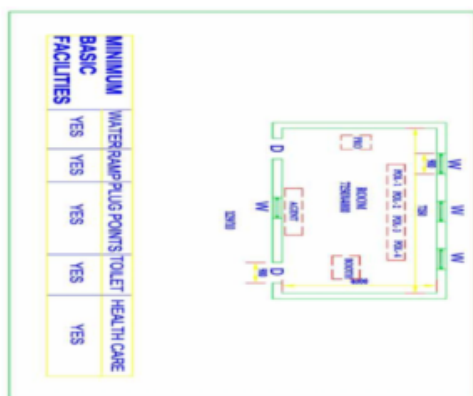

নির্বাচক নিবন্ধন আধিকারিকের স্বাক্ষর

Nazri Naksha

Google Map View

Polling Station Building Front View

Polling Station Front View

Cad View

Key MAP View

বিধানসভা নির্বাচনকেন্দ্রের নং, নাম : 129-কুলতলি
ভাগ নং, নাম : 1-কোয়াবাটা ব্রাহ্মন,নকর,মন্ডল,ঢালি,সেখ ও প্রামাণিক পাড়া