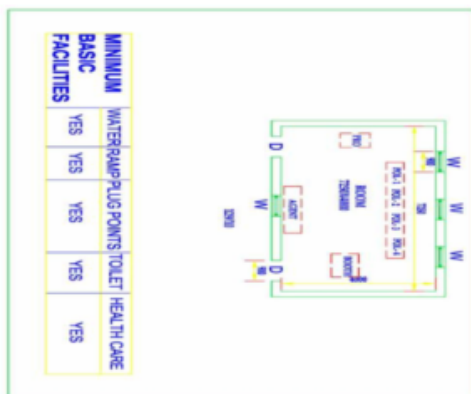

নির্বাচক নিবন্ধন আধিকারিকের স্বাক্ষর

Nazri Naksha

Google Map View

Polling Station Building Front View

Polling Station Front View

Cad View

Key MAP View

বিধানসভা নির্বাচনক্ষেত্রের নং, নাম : 129-কুলতলি
ভাগ নং, নাম : 1-কোয়াবাটী হালদার, সরদার, নস্কর ও বৈদ্য পাড়া